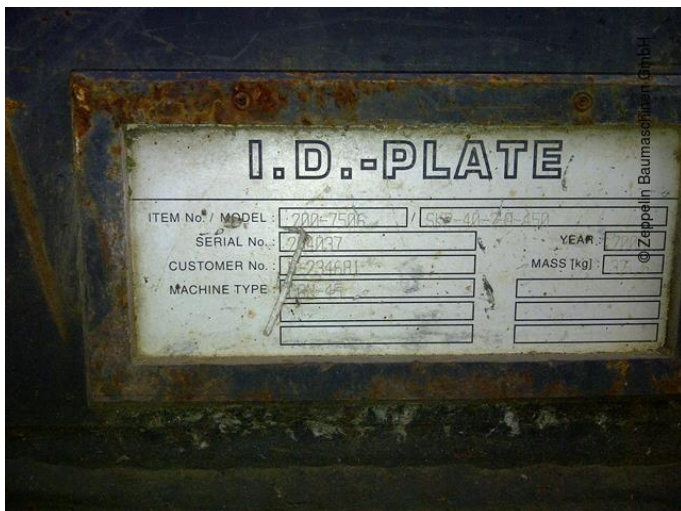

Sonstige Komponenten Adapterplatte

Serien-Nr.: SOKOM98980

Zeppelin Baumaschinen
Zeppelin Baumaschinen GmbH Niederlassung
Erfurt

In der Hochstedter Ecke 6
99098 Erfurt
Germany

<https://www.zeppelin-cat.de/>

Ausstattung

geschraubte Anbauplatte CW45 (breit), Lochbild passend für VRG30

Nettopreis

1.900,00 EUR (zzgl. MwSt.)

Lieferbedingungen

FCA Zeppelin Niederlassung Erfurt

Dieses Angebot ist freibleibend. Grundlage dafür sind unsere Allgemeinen Verkaufs- und Lieferbedingungen. Technisch bedingte Änderungen an Geräten und Zubehör sind jederzeit möglich. Irrtümer, Änderungen und Zwischenverkauf vorbehalten. Alle Preise verstehen sich zzgl. gesetzlicher MwSt.