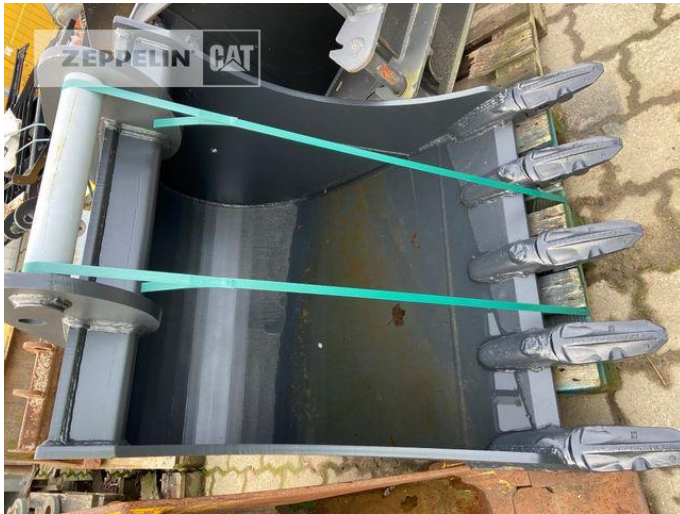

Lehnhoff UTL100 MS10
Serien-Nr.: SOKOM03924

Zeppelin Baumaschinen
Zeppelin Baumaschinen GmbH Niederlassung
Berlin
Zeppelinring 23-25
15749 Mittenwalde
Germany
<https://www.zeppelin-cat.de/>

Falko Böttcher-Schroda
Telefon: +49 337590340
Mobil: +49 1608424121
Falko.Boettcher-Schroda@zeppelin.com

Christian Reinert
Telefon: +49 3375903411
Mobil: +49 1756169727
Christian.Reinert@zeppelin.com

Hersteller	Lehnhoff
Kategorie	Löffel
Baujahr	2022
Betr.-Std.	-
Hersteller	Cseri GmbH
Baujahr	2.022
Schnittbreite	1.000 mm
Inhalt	0,7 cbm
Löffelklasse	6 (14t bis 18t)
Aufnahme	Lehnhoff (MS)
Zustand	100 %
Ausstattung	Inhalt: 706 Liter, Gewicht: 582kg

Nettopreis **4.200,00 EUR (zzgl. MwSt.)**
Lieferbedingungen **FCA Zeppelin Niederlassung Berlin**

Dieses Angebot ist freibleibend. Grundlage dafür sind unsere Allgemeinen Verkaufs- und Lieferbedingungen. Technisch bedingte Änderungen an Geräten und Zubehör sind jederzeit möglich. Irrtümer, Änderungen und Zwischenverkauf vorbehalten. Alle Preise verstehen sich zzgl. gesetzlicher MwSt.