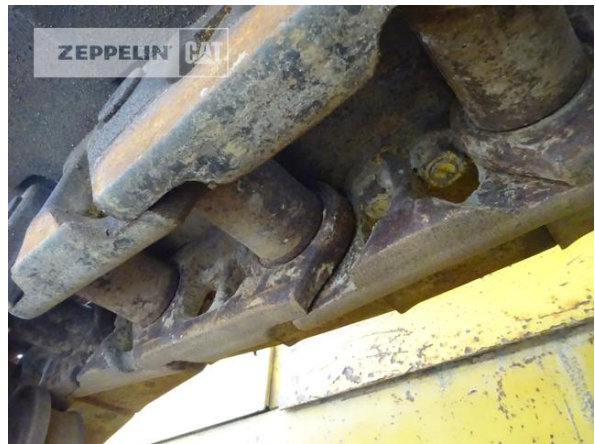

Komatsu D65EX-18
Serien-Nr.: KMT0D127CGA090616