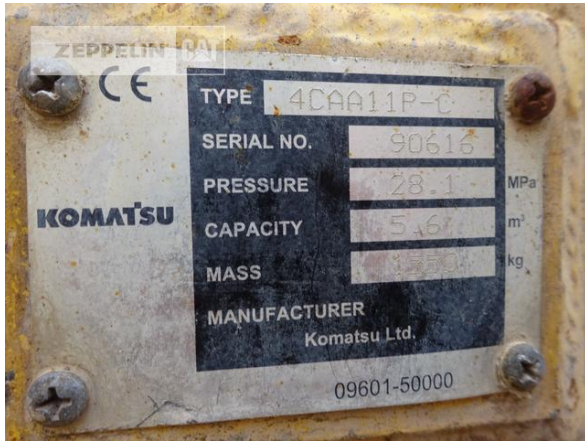

Komatsu D65EX-18
Serien-Nr.: KMT0D127CGA090616