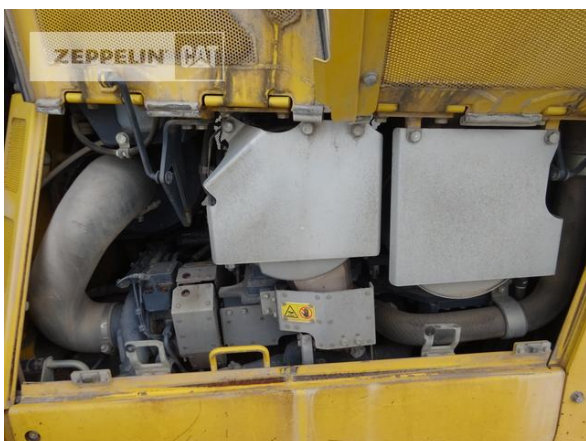

Komatsu D65EX-18
Serien-Nr.: KMT0D127CGA090616