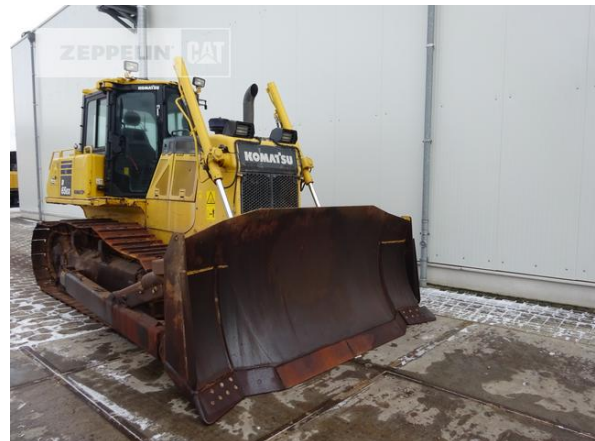

Komatsu D65EX-18

Serien-Nr.: KMT0D127CGA090616