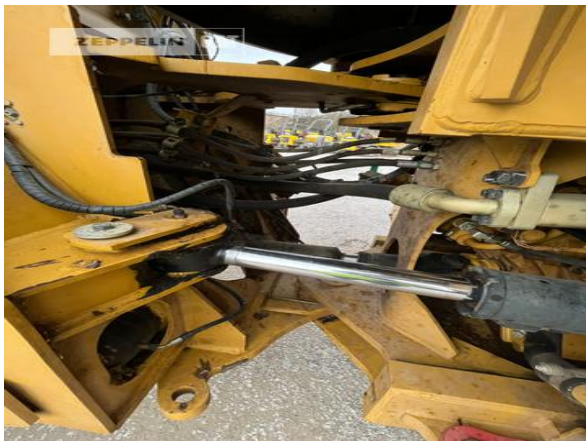

Cat 962M
Serien-Nr.: JYD20174