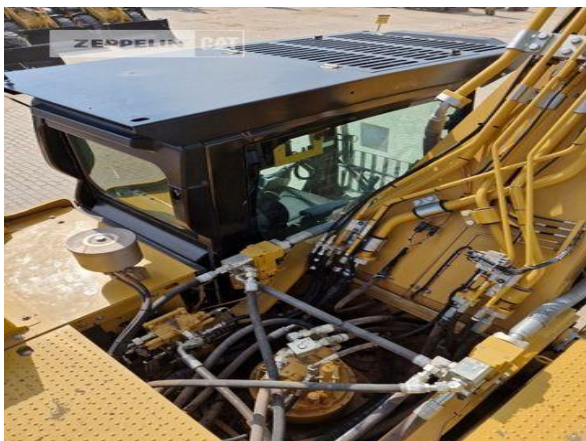

Cat 336-07C

Serien-Nr.: WFF10241