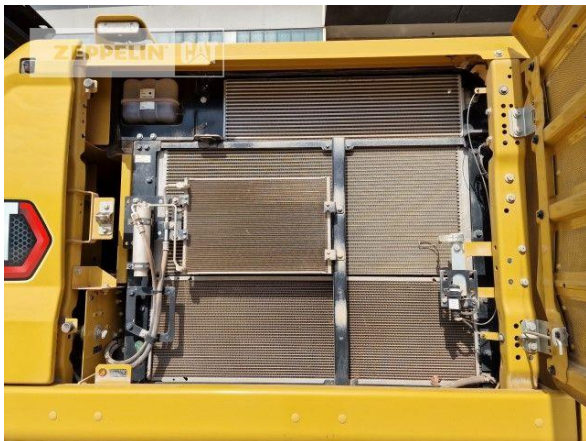

Cat 336-07C

Serien-Nr.: WFF10241