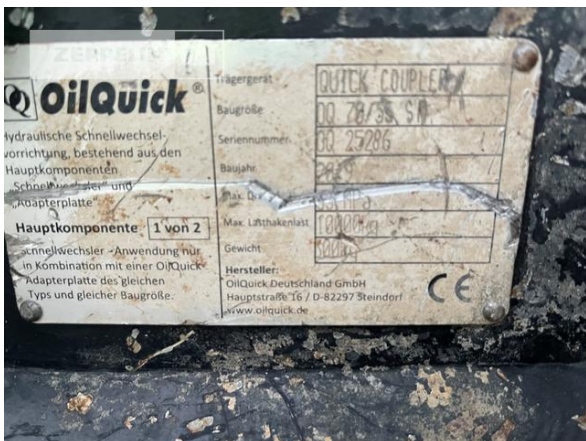

Cat 320-07B
Serien-Nr.: YCP00302