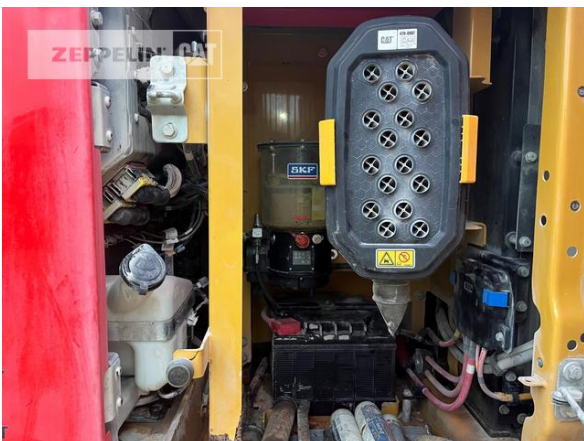

Ausstattung

Maschine zur Zeit in der Verkaufsvorbereitung. Bilder folgen nach
Reinigung.

The logo for Zeppelin, featuring the word "ZEPPELIN" in a bold, black, sans-serif font on a yellow rectangular background.

Cat 320-07B

Serien-Nr.: YCP00302

Cat 320-07B
Serien-Nr.: YCP00302

Cat 320-07B
Serien-Nr.: YCP00302

Cat 320-07B
 Serien-Nr.: YCP00302

Cat 320-07B

Serien-Nr.: YCP00302

Gesamtbetriebsstd.	7581.6h
Motor	7580h
Hydraulikpumpe	7580h
Fahrmotor	578h
Schwenkmotor	2988h
Anbaugerät 1	0h