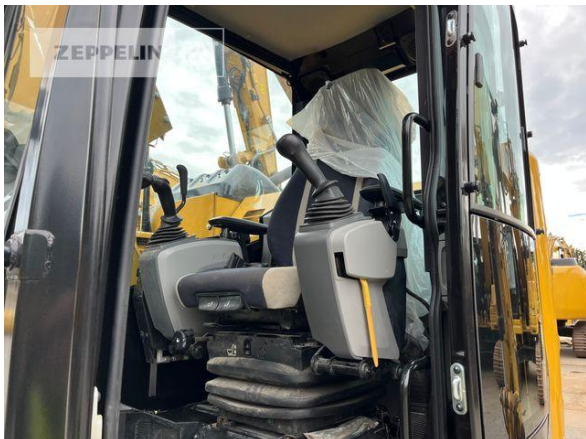

Cat 315FL
Serien-Nr.: TDY13679