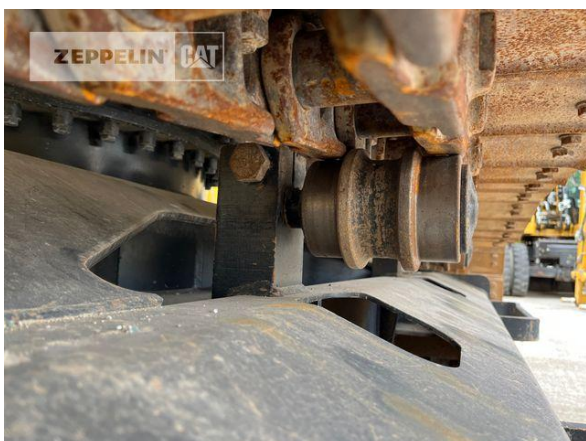

Cat 315FL

Serien-Nr.: TDY13679