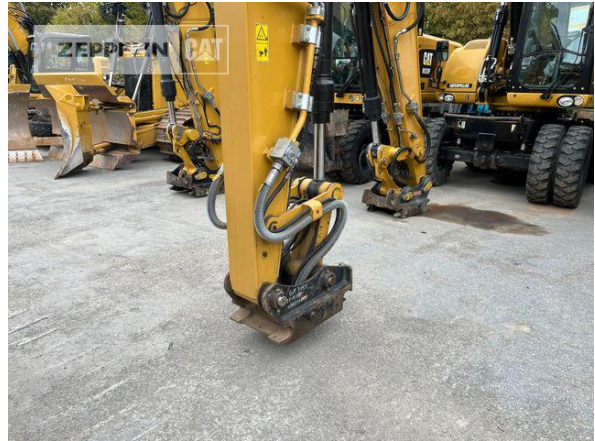

Cat 315FL
Serien-Nr.: TDY13679