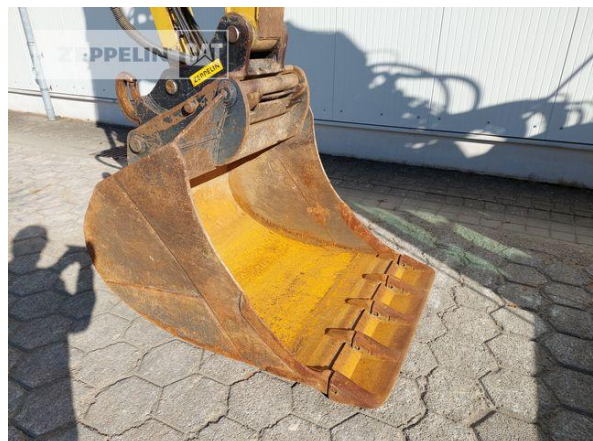

ZEPPELIN

Cat 315FL
Serien-Nr.: TDY10248