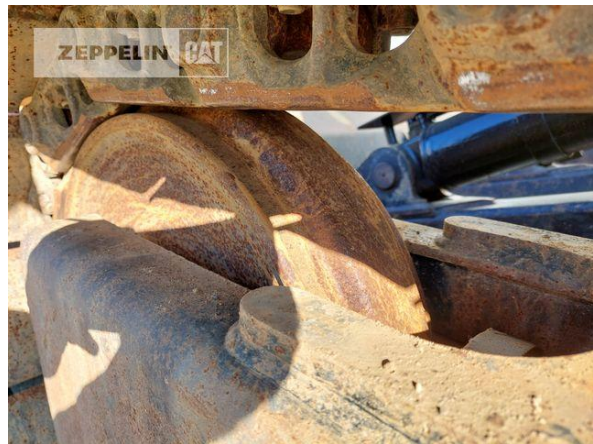

Cat 315FL
Serien-Nr.: TDY10248