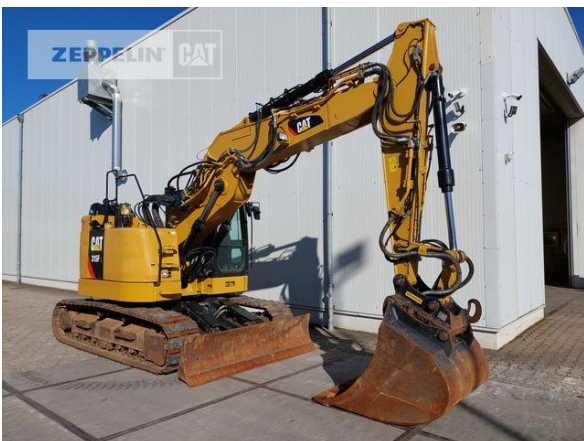

Cat 315FL
Serien-Nr.: TDY10248