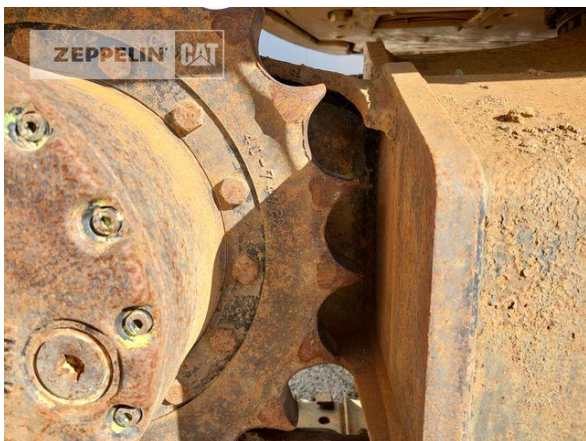

Cat 315FL

Serien-Nr.: TDY10248