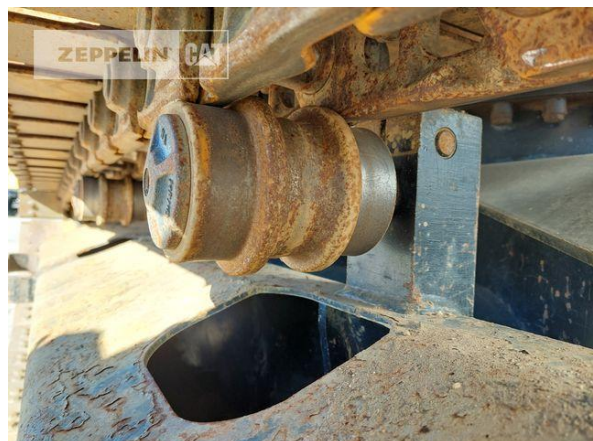

Cat 315FL
Serien-Nr.: TDY10248