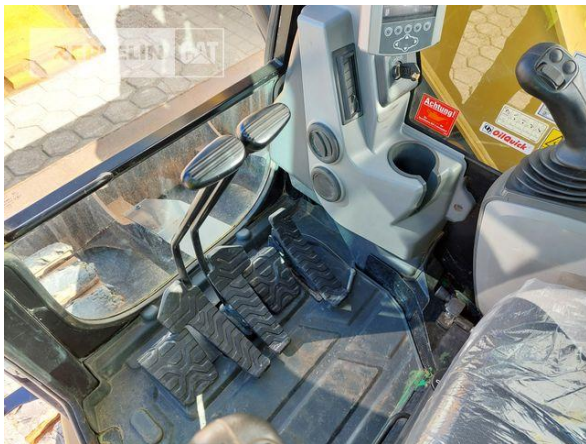

Cat 315FL
Serien-Nr.: TDY10248