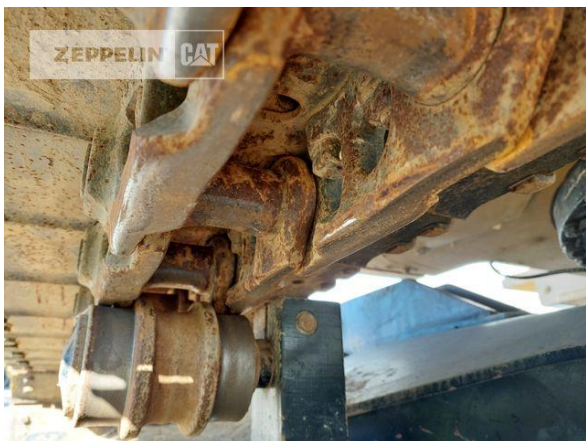

Cat 315FL
Serien-Nr.: TDY10248