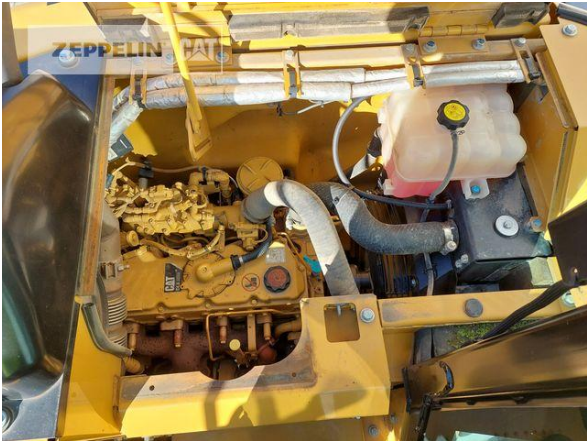

Cat 315FL
Serien-Nr.: TDY10248