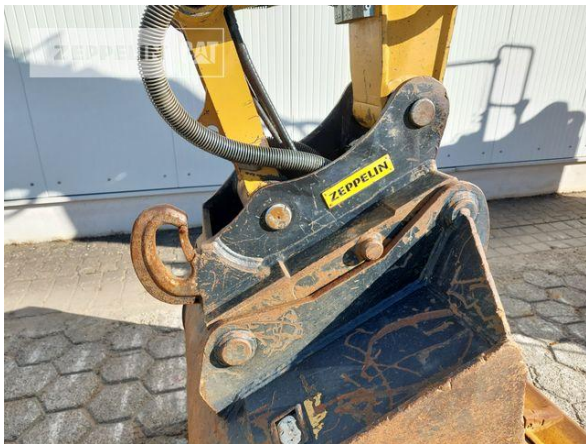

ZEPPELIN

Cat 315FL
Serien-Nr.: TDY10248