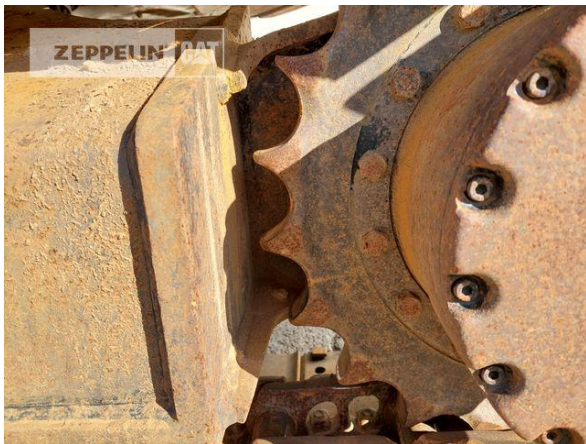

Cat 315FL

Serien-Nr.: TDY10248