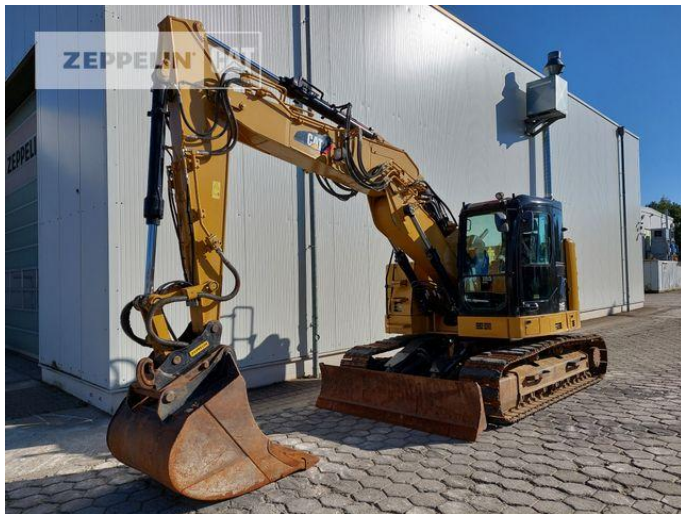

**Cat 315FL**  
 Serien-Nr.: TDY10248

**Zeppelin Baumaschinen**  
**Zeppelin Baumaschinen GmbH**  
**Gebrauchtmaschinenzentrum Alsfeld**  
 Zeppelinstraße, Zugang Karl-Bröger-Straße 8  
 36304 Alsfeld  
 Germany  
<https://www.zeppelin-cat.de/>

Kabinenart	ROPS
Ausleger	Verstellausleger hydraulisch
Stiel Art	Standardstiel
Stiellänge	2.100 mm
Löffel Art	Universaltieföffel
Schnittbreite	1.200 mm
Zustand Löffel	50 %
Greiferleitung	Ja
Zusatzhydraulik	Kombihydraulik
Bodenplattenbreite	500 mm
Bodenplatten Zustand	80 %
Laufwerk Turase	40 %
Laufwerk Leiträder	60 %
Laufwerk Laufrollen	60 %
Laufwerk Kettenglieder	50 %
Laufwerk Kettenbuchsen	10 %
Laufwerk Stützrollen	40 %
Schnellwechsler	Schnellwechsler hydraulisch
Schnellwechsler Typ	OQ70/55
Zentralschmieranlage	Ja
Abstützplanierschild	Ja
Rückfahrkamera	Ja
Größenklasse	0,5 cbm
Einsatzgewicht	15,1 t
Motorleistung	71 kW (97 PS)
Klimaanlage	Ja

The logo for Zeppelin, featuring the word "ZEPPELIN" in a bold, black, sans-serif font on a yellow rectangular background.

**Cat 315FL**

Serien-Nr.: TDY10248

**Nettopreis**

Lieferbedingungen

**86.500,00 EUR (zzgl. MwSt.)**