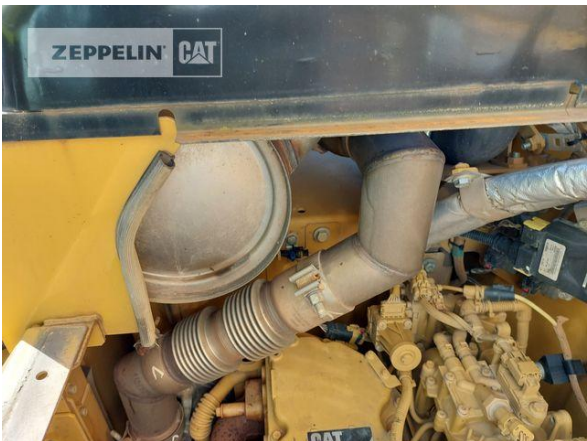

Cat 315FL
Serien-Nr.: TDY10248