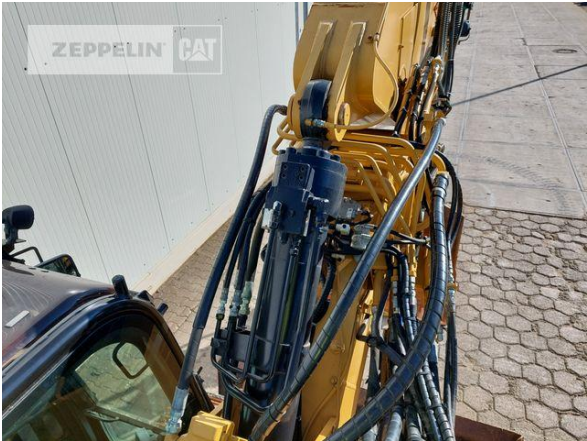

Cat 315FL
Serien-Nr.: TDY10248