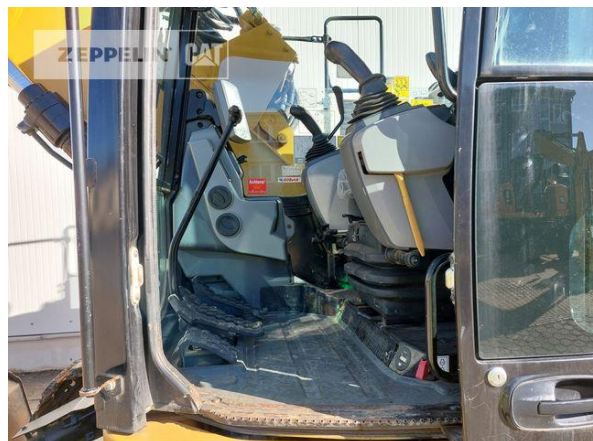

Cat 315FL

Serien-Nr.: TDY10248