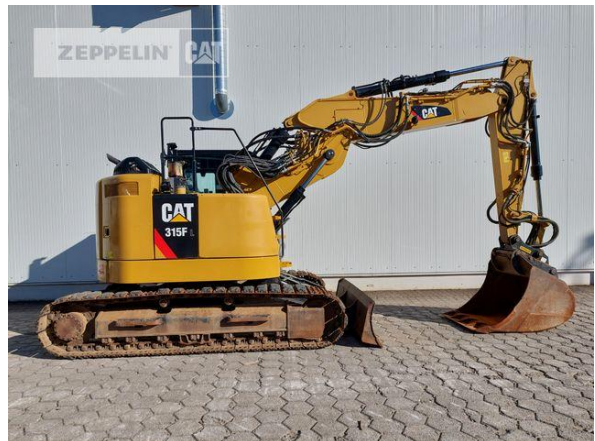

Cat 315FL
Serien-Nr.: TDY10248