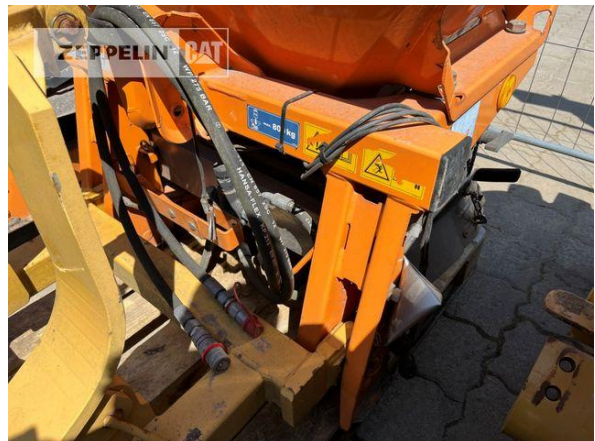

Sonstiges AXEO 2.1
Serial No.: 13117