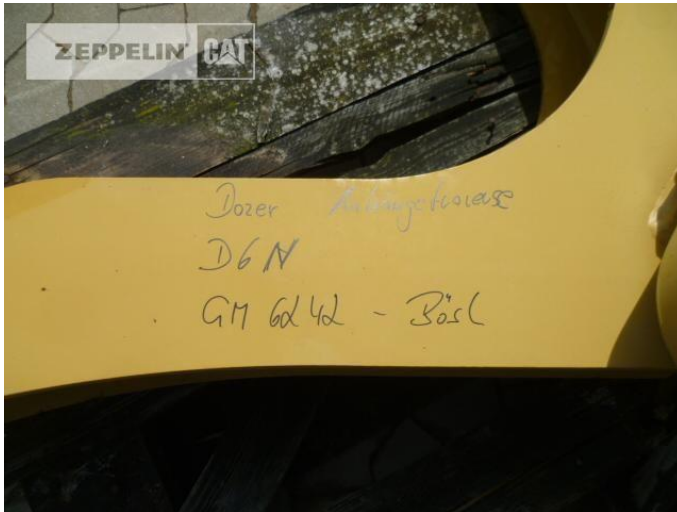

ZEPPELIN**CAT**

Cat Anhängetraverse D6N

Serial No.: 06242023

Zeppelin Baumaschinen
Zeppelin Baumaschinen GmbH Niederlassung
Straubing
Sachsenring 7
94315 Straubing
Germany
<https://www.zeppelin-cat.de/en/>

Edmund Steininger
Phone: +49 9421925911
Fax: +49 8932197150
Mobile: +49 1735858270
edmund.steininger@zeppelin.com

Manufacturer
Category
Year
Hours

Cat
Others
2004
-

equipment

Anhängetraverse für CAT D6N

Net price
Terms of delivery