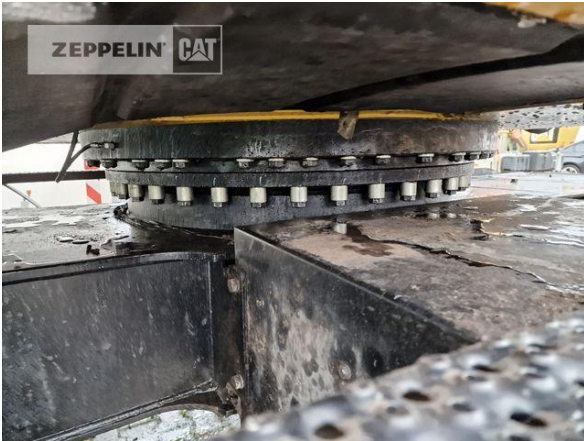

Cat MH3022-06C
Serien-Nr.: FB302376