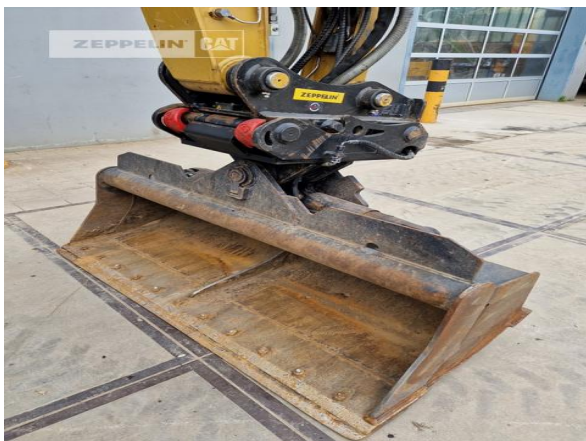

Cat M315-07A
Serien-Nr.: KE520203