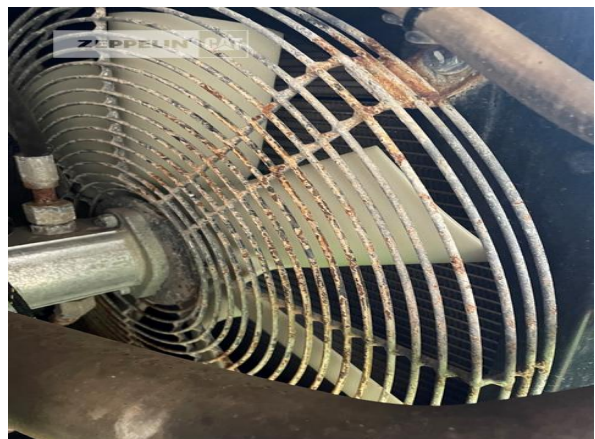

Cat 918M
Serien-Nr.: H2600365