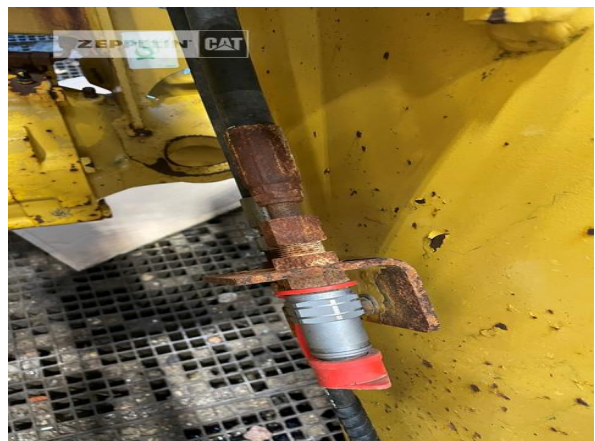

Cat 918M
Serien-Nr.: H2600365