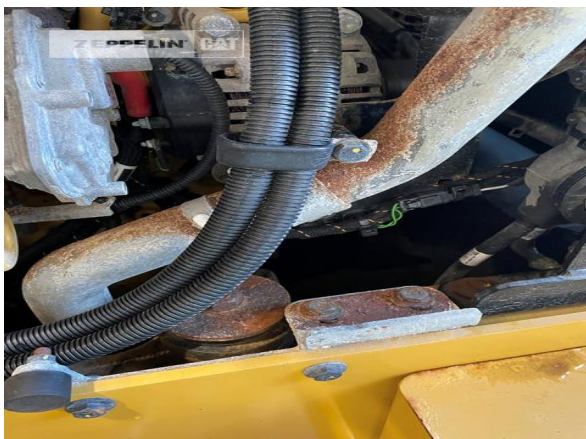

Cat 918M
Serien-Nr.: H2600365