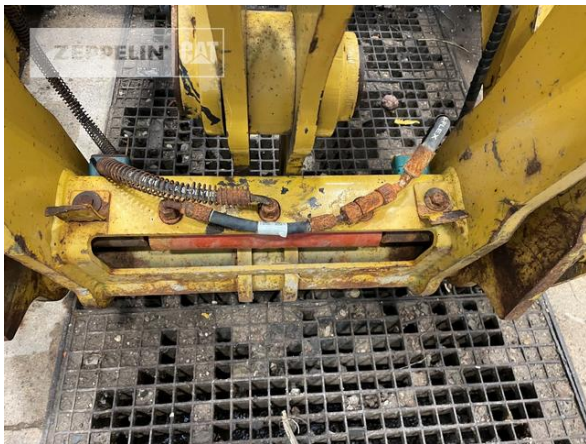

Cat 918M
Serien-Nr.: H2600365