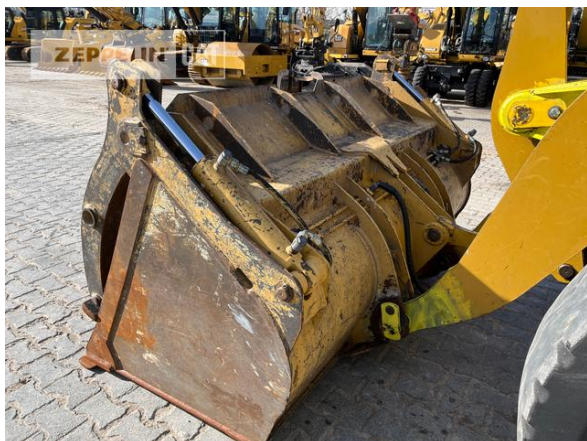

Cat 914G
Serien-Nr.: KNP00315