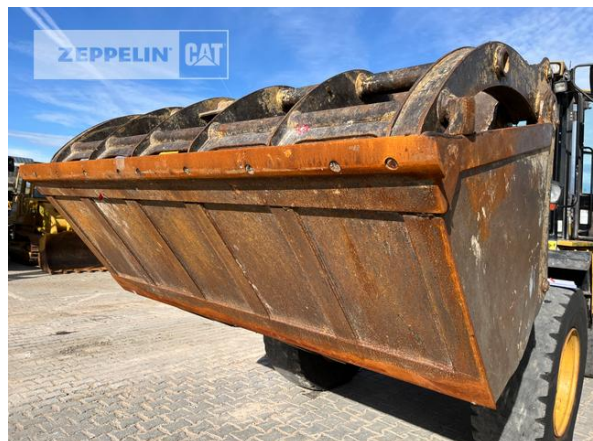

Cat 914G
Serien-Nr.: KNP00315

Zeppelin Baumaschinen
Bereich Konzernkunden
Graf-Zeppelin-Platz 1
85748 Garching bei München
Germany
<https://www.zeppelin-cat.de/>

Mathias Stemmer
Telefon: +49 8932197550
Fax: +49 8932197280
Mobil: +49 1721334554
mathias.stemmer@zeppelin.com

Hersteller	Cat
Kategorie	Radlader
Baujahr	2013
Betr.-Std.	11.586
Größenklasse	1,4 cbm
Einsatzgewicht	7,9 t
Motorleistung	72 kW (98 PS)

Nettopreis **29.000,00 EUR (zzgl. MwSt.)**
Lieferbedingungen **FCA Zeppelin Niederlassung Konzernkunden**

ZEPELIN

Cat 914G
Serien-Nr.: KNP00315

Cat 914G
Serien-Nr.: KNP00315

Cat 914G
 Serien-Nr.: KNP00315

Cat 914G
Serien-Nr.: KNP00315

Cat 914G
 Serien-Nr.: KNP00315

Cat 914G

Serien-Nr.: KNP00315