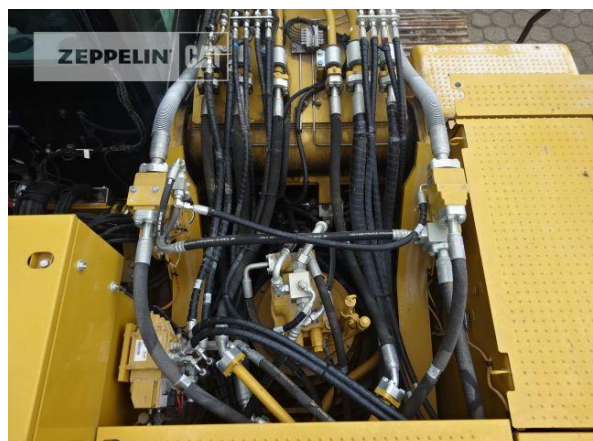

Cat 340FUHD
Serien-Nr.: DWK00128