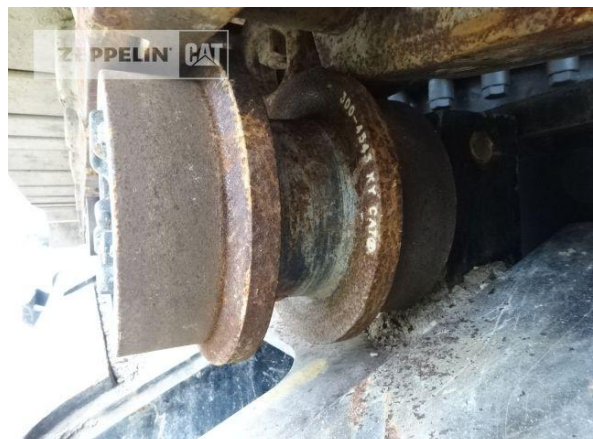

Cat 340FUHD

Serien-Nr.: DWK00128