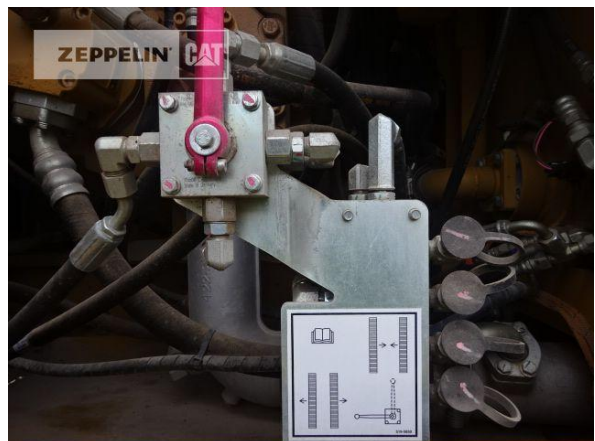

Cat 340FUHD
Serien-Nr.: DWK00128