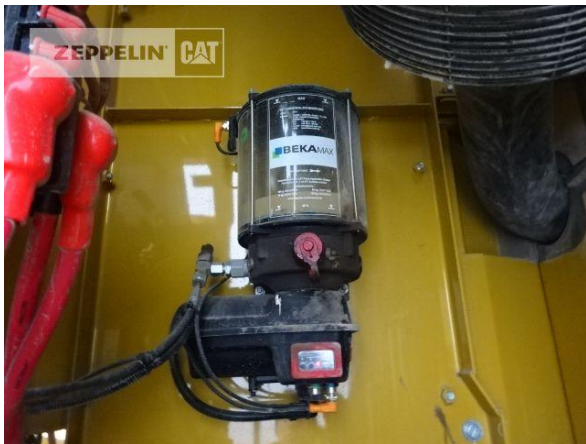

Cat 340FUHD
Serien-Nr.: DWK00128