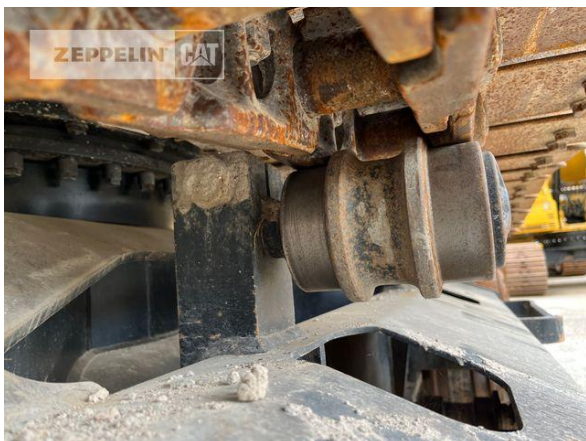

Cat 315FL
Serien-Nr.: TDY13679