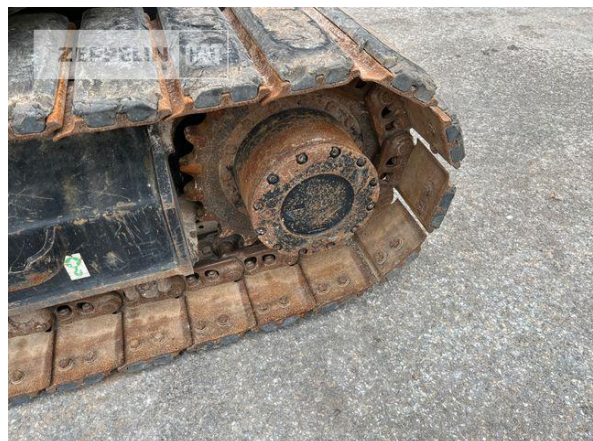

Cat 315FL
Serien-Nr.: TDY13679