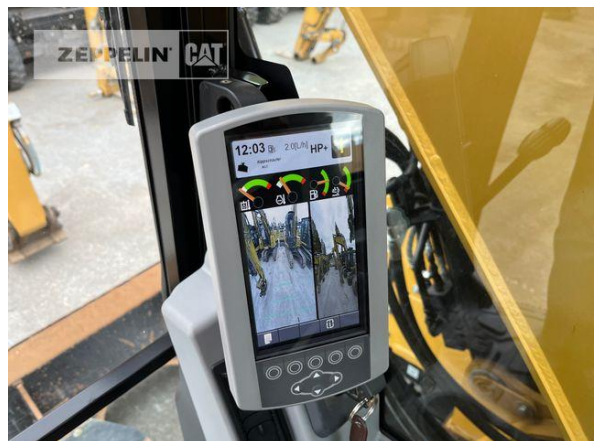

Cat 315FL
Serien-Nr.: TDY13679