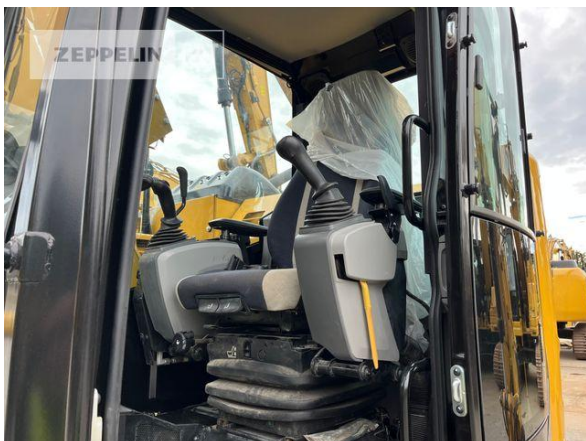

Cat 315FL
Serien-Nr.: TDY13679