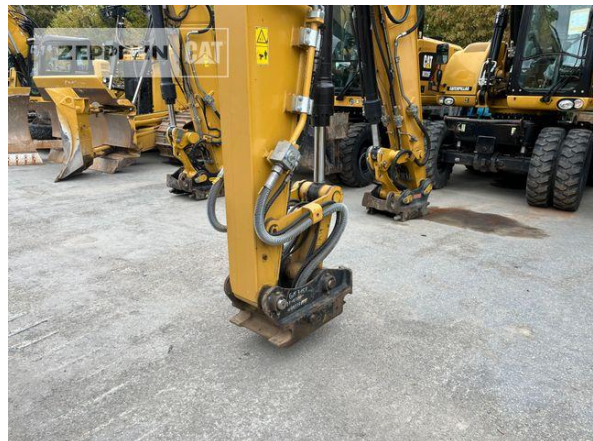

Cat 315FL
Serien-Nr.: TDY13679