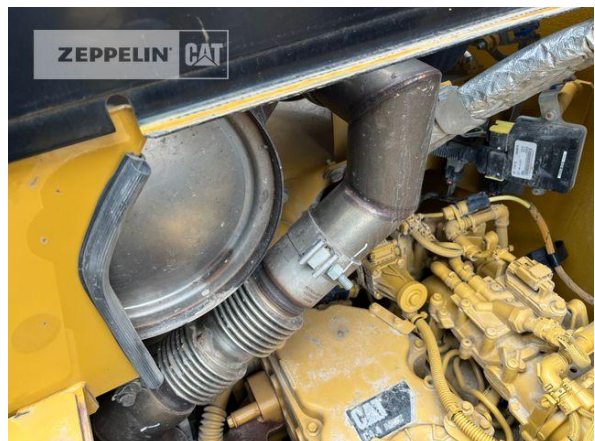

Cat 315FL
Serien-Nr.: TDY13679