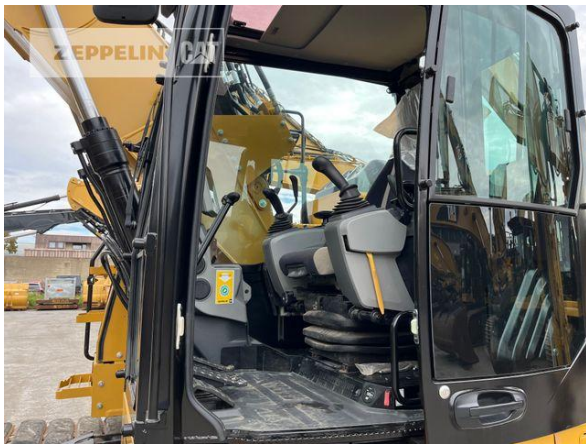

Cat 315FL
Serien-Nr.: TDY13679