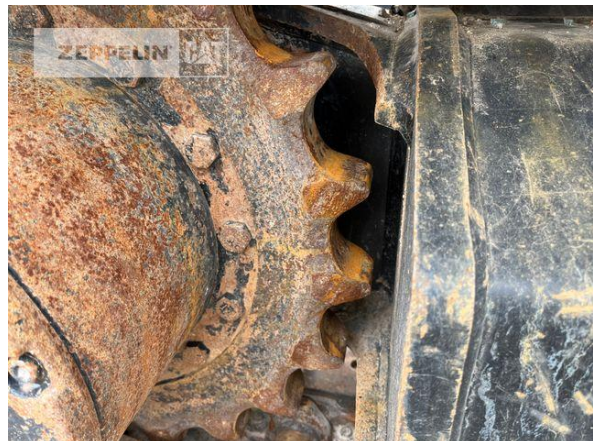

Cat 315FL
Serien-Nr.: TDY13679