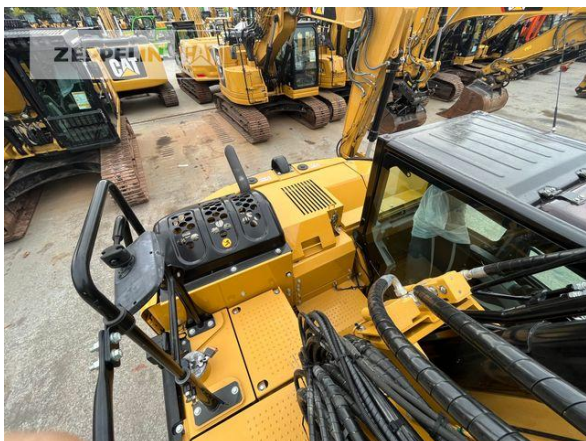

Cat 315FL
Serien-Nr.: TDY13679