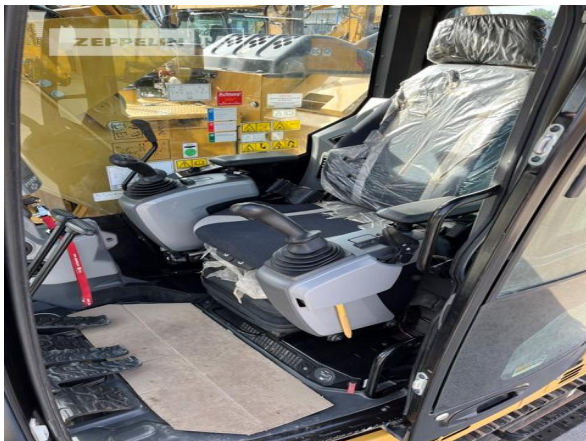

Cat 315FL
Serien-Nr.: TDY12167