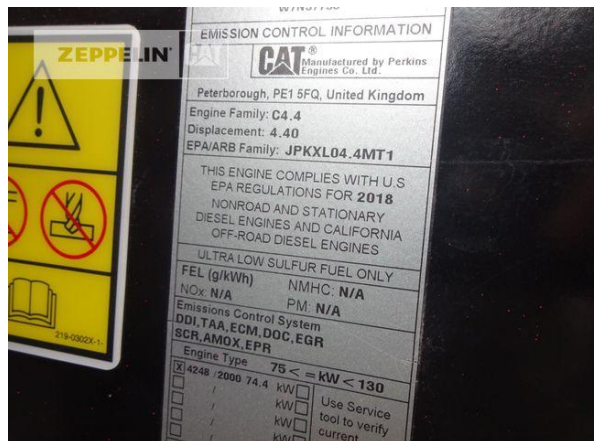

Cat 315FL
Serien-Nr.: TDY11626