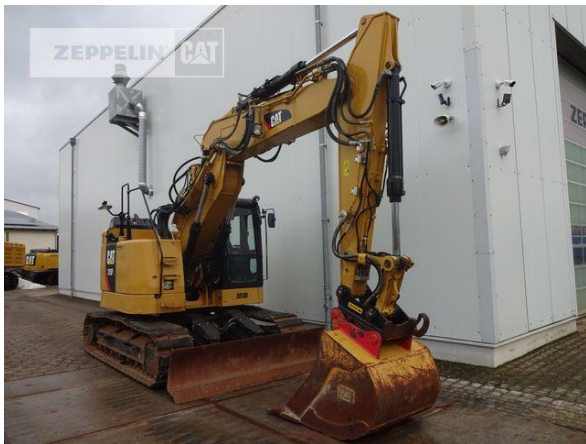

Cat 315FL
Serien-Nr.: TDY11626