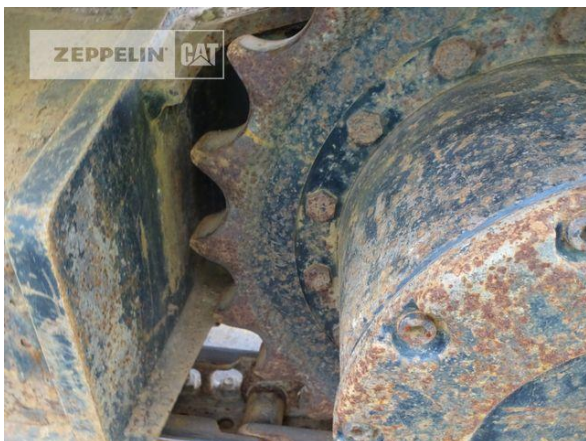

Cat 315FL
Serien-Nr.: TDY11626