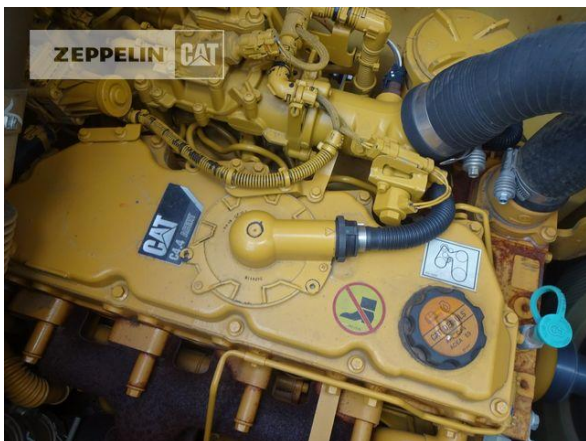

Cat 315FL
Serien-Nr.: TDY11626