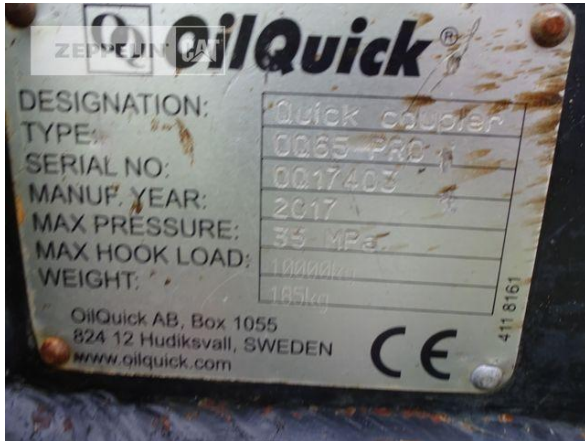

Cat 315FL
Serien-Nr.: TDY11626