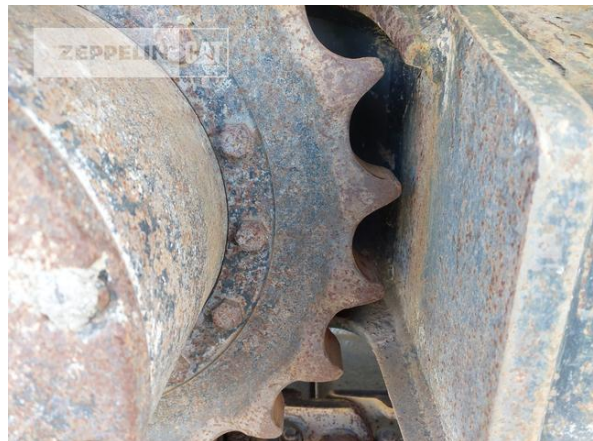

Cat 313FLGC
Serien-Nr.: GJD10325