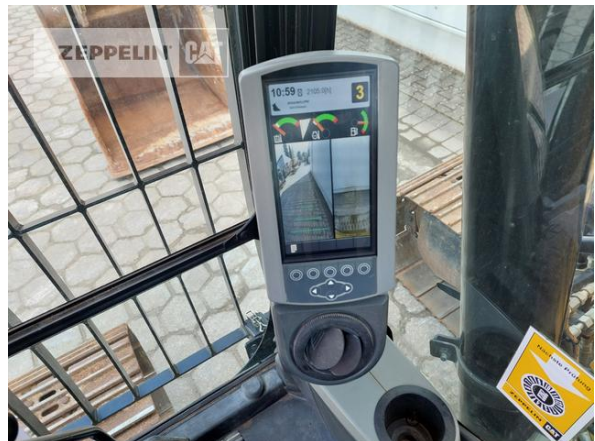

Cat 313FLGC
Serien-Nr.: GJD10325