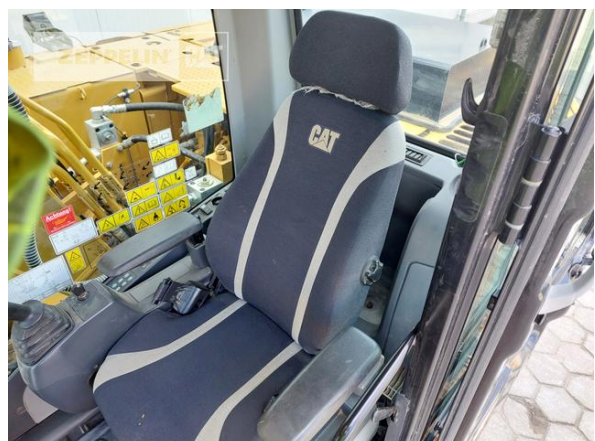

Cat 313FLGC
Serien-Nr.: GJD10325