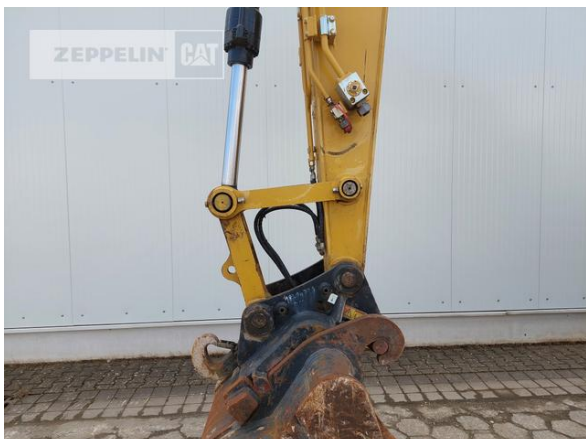

Cat 313FLGC
Serien-Nr.: GJD10325