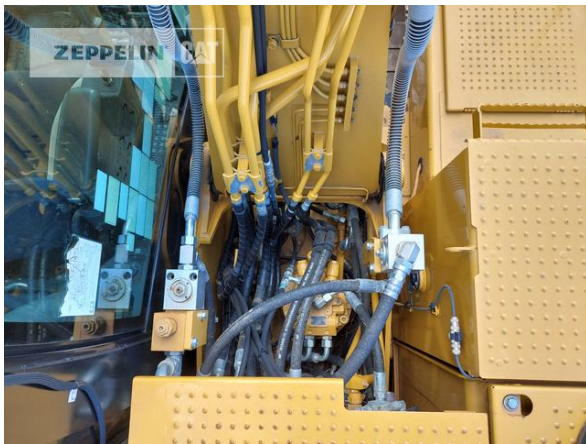

Cat 313FLGC
Serien-Nr.: GJD10325