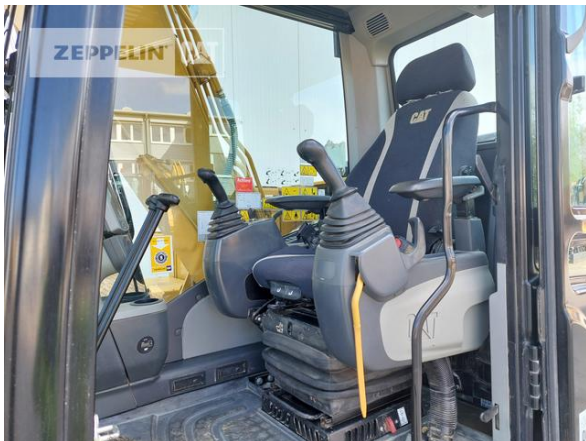

Cat 313FLGC
Serien-Nr.: GJD10325