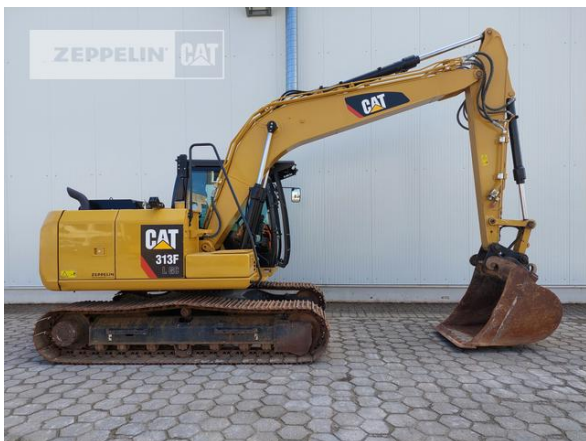

Cat 313FLGC
Serien-Nr.: GJD10325