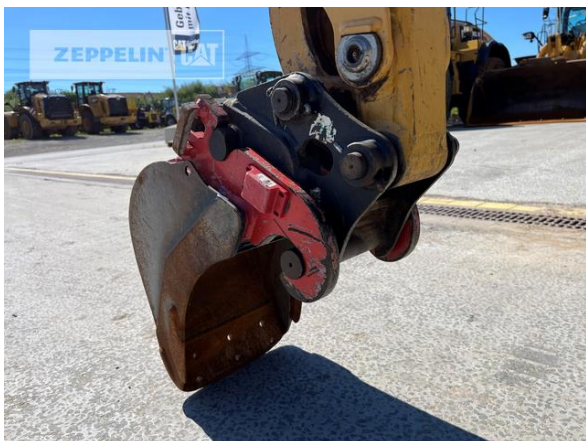

Cat 301.7D
Serien-Nr.: LJH06159