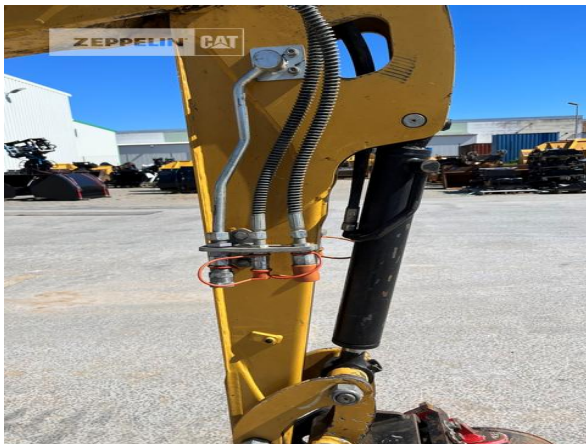

Cat 301.7D
Serien-Nr.: LJH06159