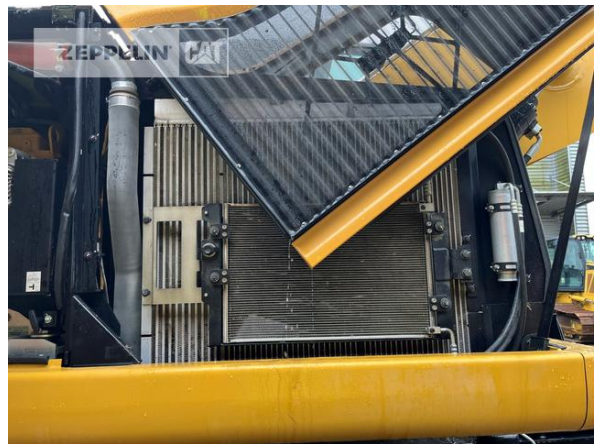

Cat MH3024-06C
Serien-Nr.: FB700762