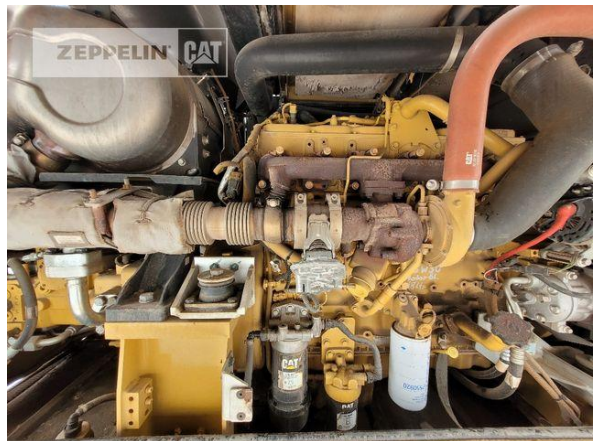

Cat MH3022
Serien-Nr.: FB300222