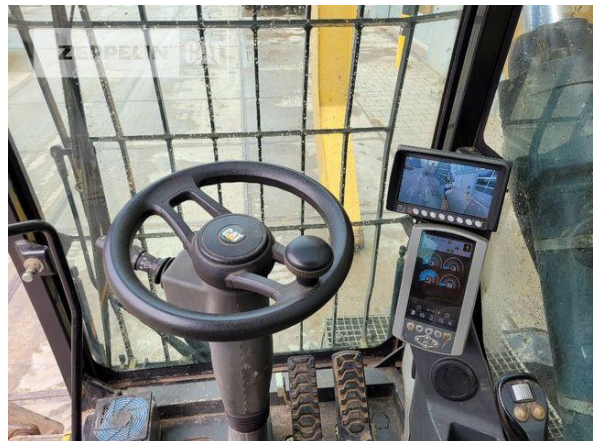

Cat MH3022
Serien-Nr.: FB300222