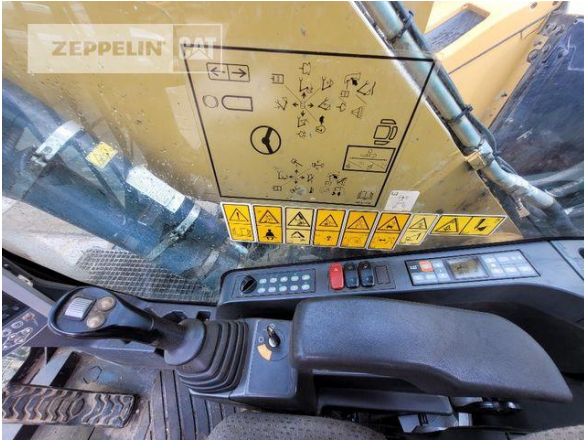

Cat MH3022
Serien-Nr.: FB300222