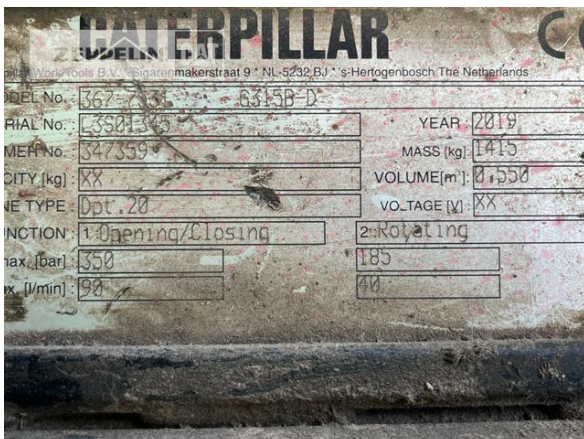

Cat MH3022-06C
Serien-Nr.: FB302526