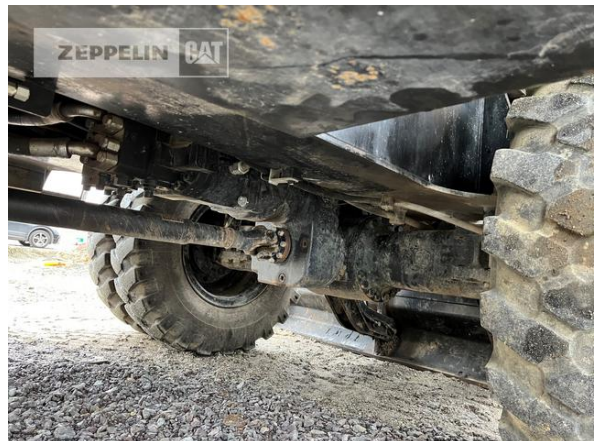

Cat M322D
Serien-Nr.: D2W00479