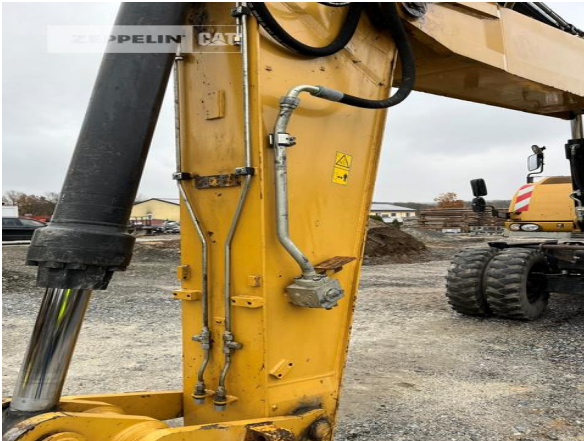

Cat M322D
Serien-Nr.: D2W00479