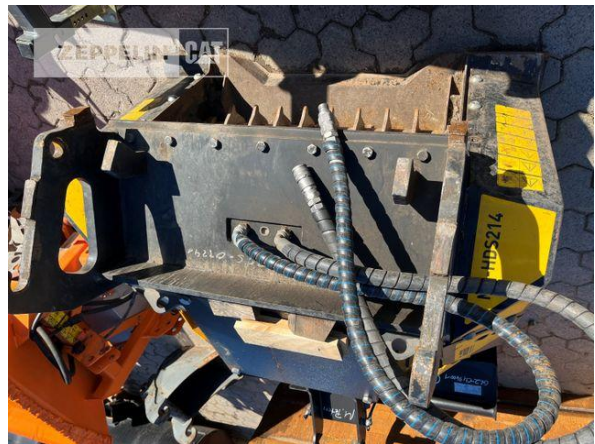

Cat HSD214 Seperator
Serien-Nr.: H20313