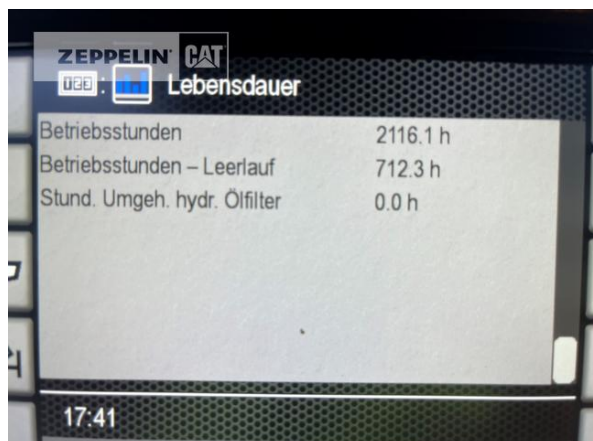

Cat 966M
Serien-Nr.: MD700641