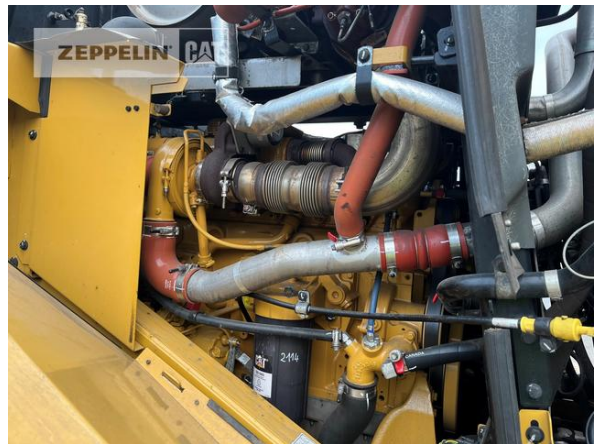

Cat 966M
Serien-Nr.: MD700641