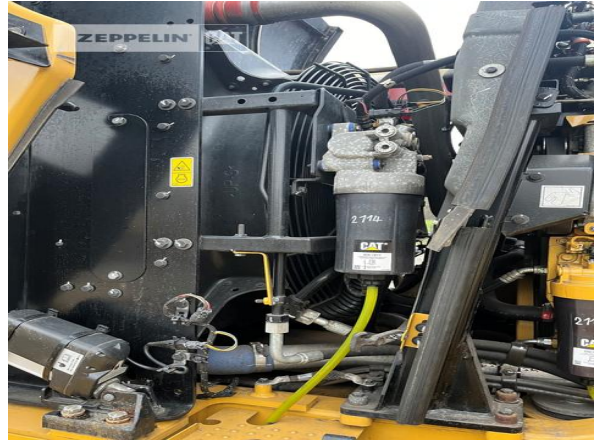

Cat 966M
Serien-Nr.: MD700641