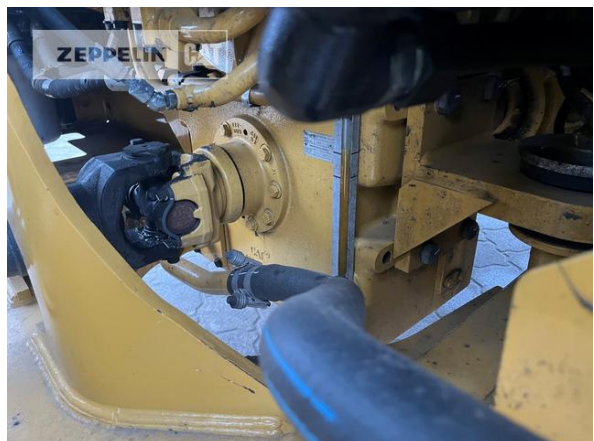

Cat 966M
Serien-Nr.: MD700641