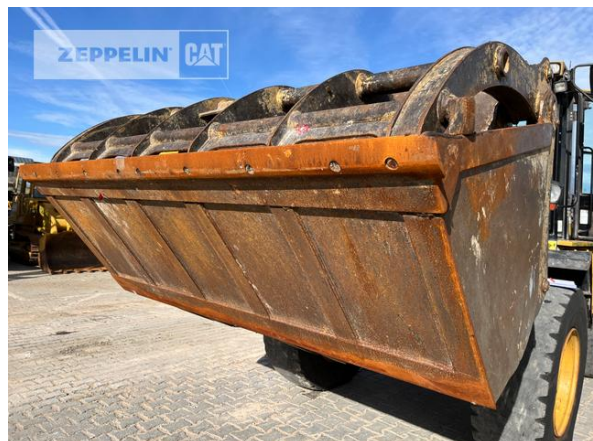

Cat 914G
Serien-Nr.: KNP00315