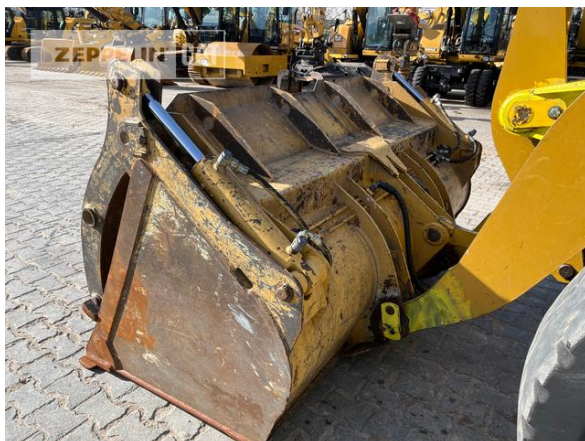

Cat 914G
Serien-Nr.: KNP00315