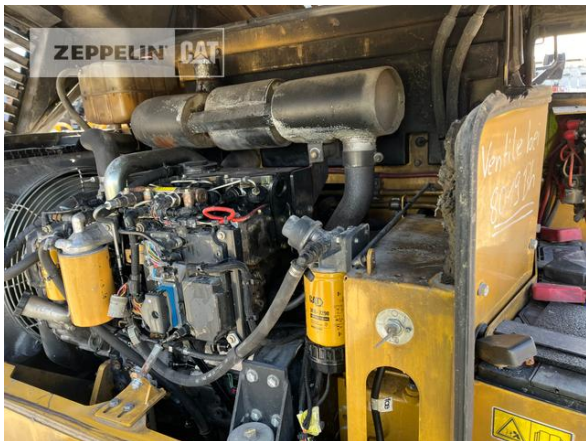

Cat 914G
Serien-Nr.: KNP00315