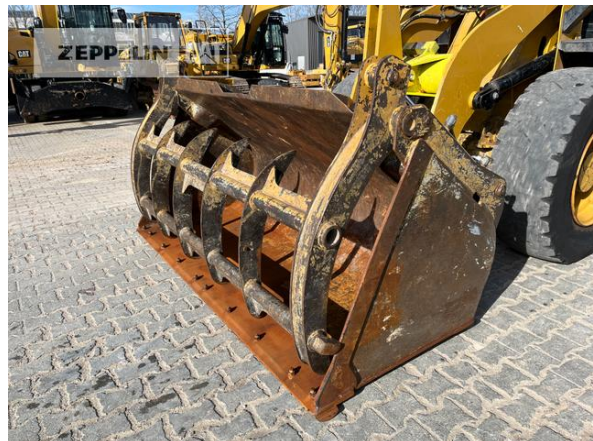

Cat 914G
Serien-Nr.: KNP00315