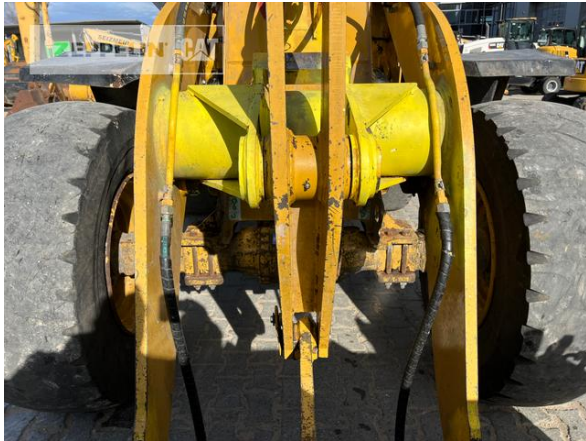

Cat 914G
Serien-Nr.: KNP00315