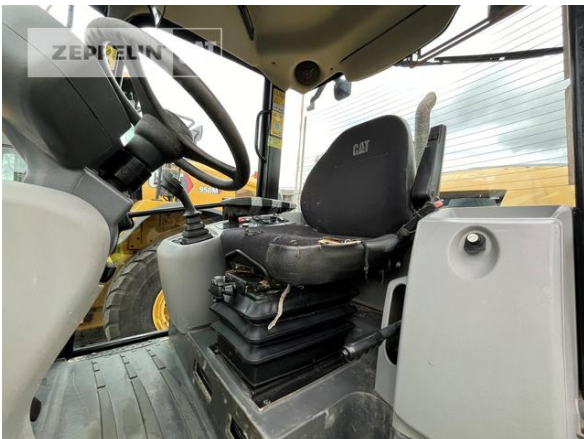

Cat 908M
Serien-Nr.: H8800837