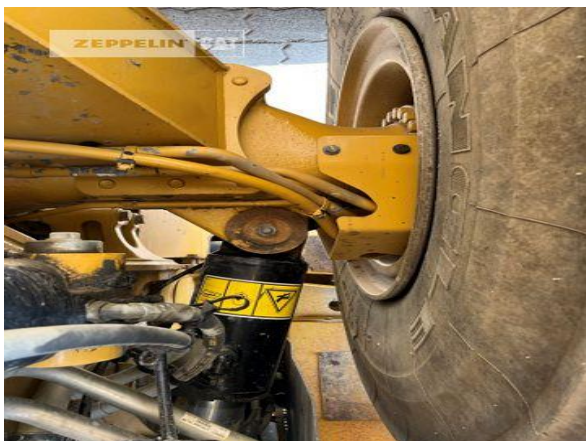

Cat 745-04
Serien-Nr.: 3T602447