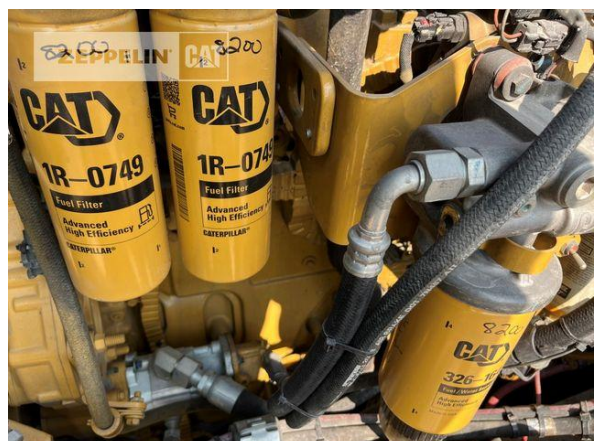

Cat 745-04
Serien-Nr.: 3T602447