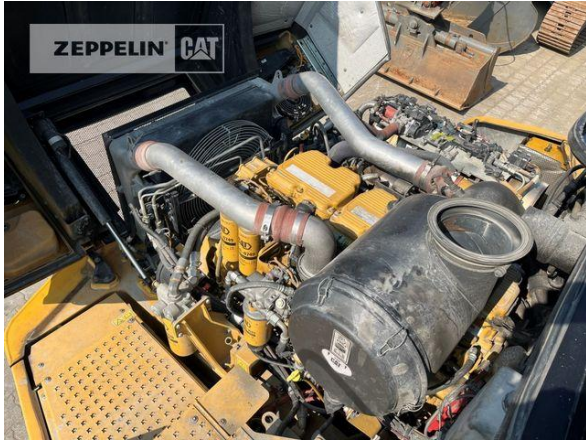

Cat 745-04
Serien-Nr.: 3T602447