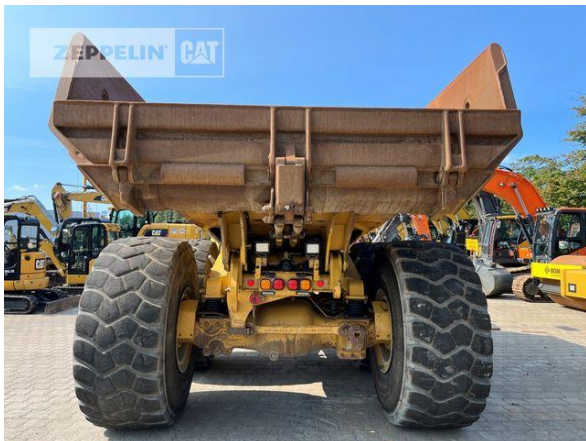

Cat 745-04
Serien-Nr.: 3T602447