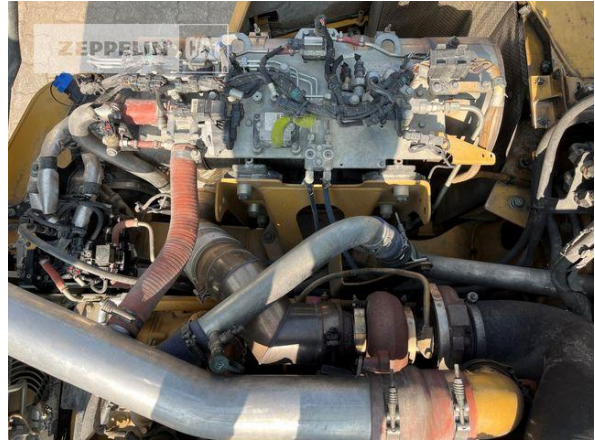

Cat 745-04
Serien-Nr.: 3T602447