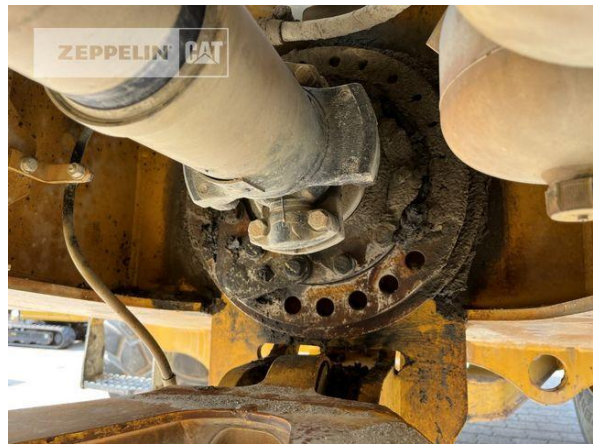

Cat 745-04

Serien-Nr.: 3T602447