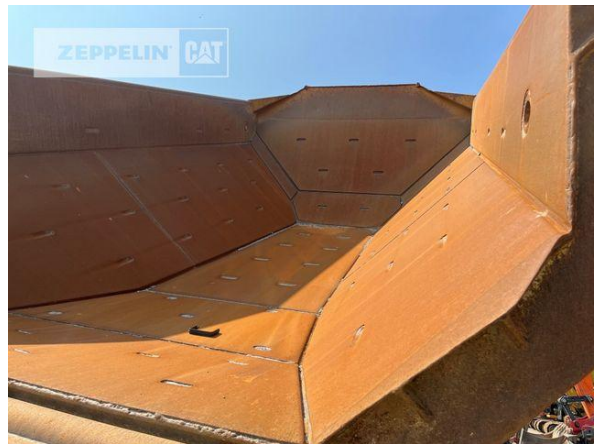

Cat 745-04
Serien-Nr.: 3T602447