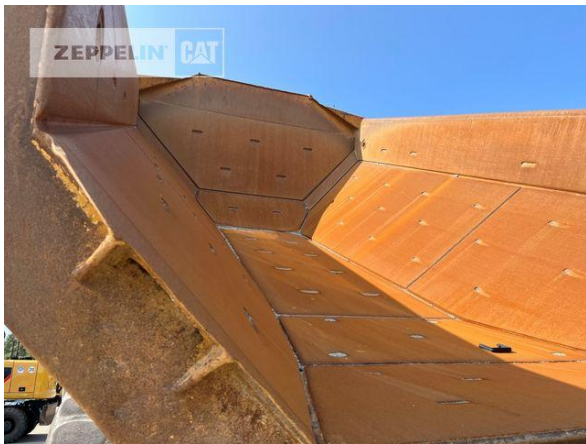

Cat 745-04
Serien-Nr.: 3T602447