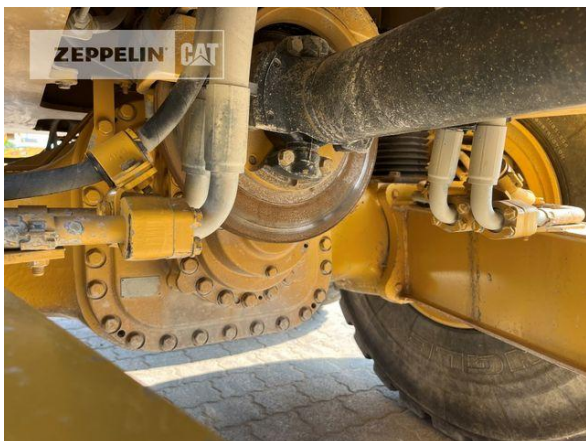

Cat 745-04

Serien-Nr.: 3T602447