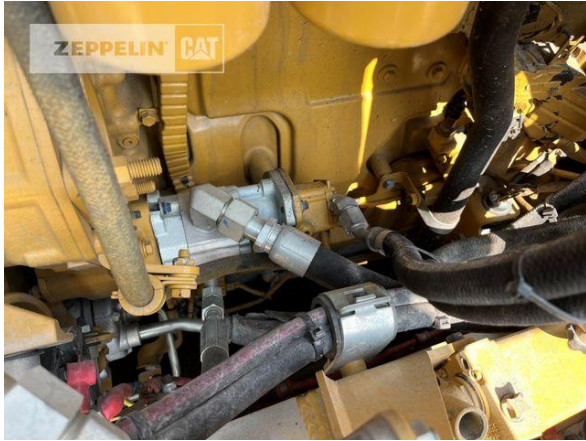

Cat 745-04
Serien-Nr.: 3T602447