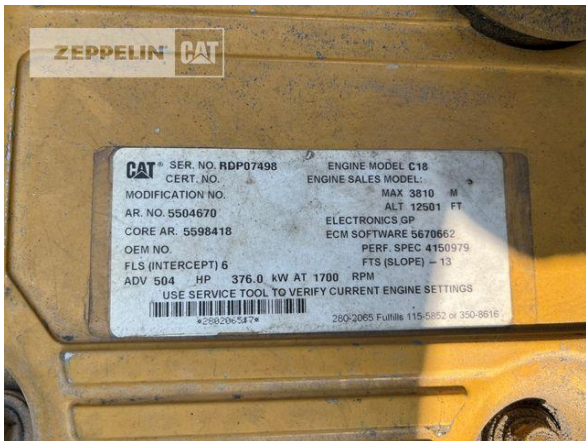

Cat 745-04
Serien-Nr.: 3T602447