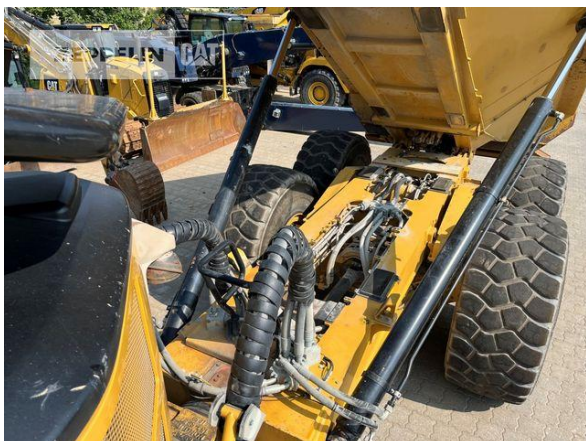

Cat 745-04
Serien-Nr.: 3T602447