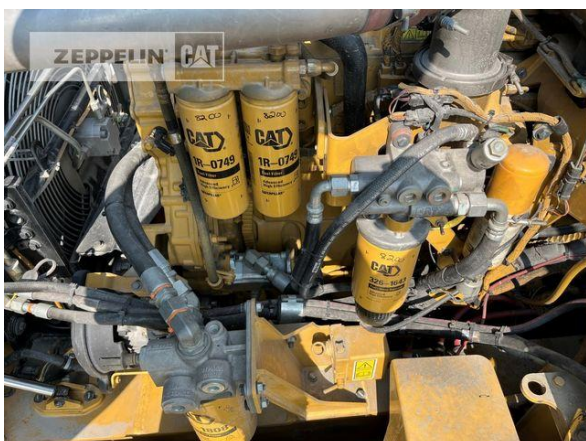

Cat 745-04
Serien-Nr.: 3T602447