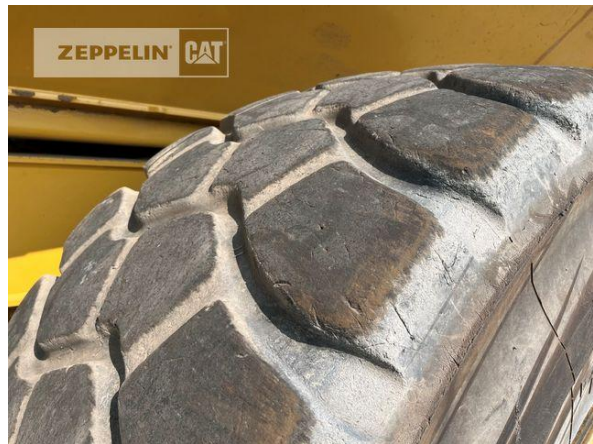

Cat 745-04
Serien-Nr.: 3T602447