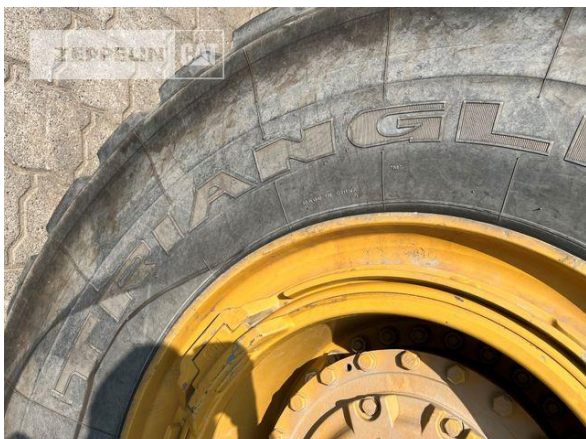

Cat 745-04

Serien-Nr.: 3T602447