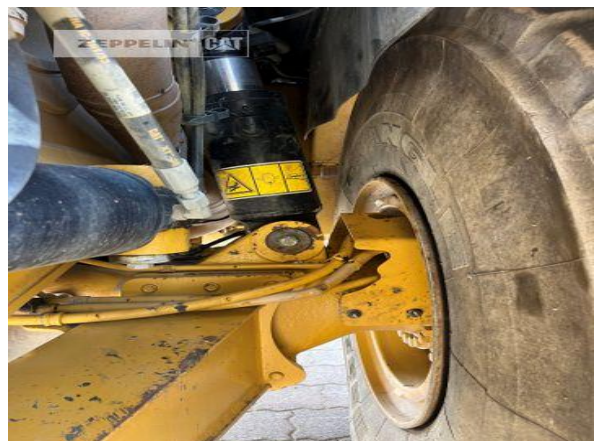

Cat 745-04
Serien-Nr.: 3T602447