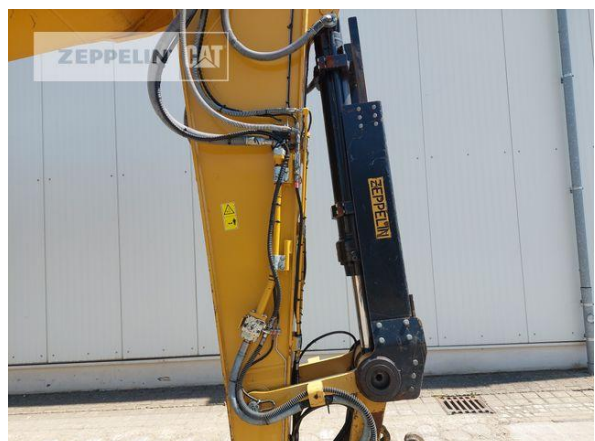

Cat 340FUHD
Serien-Nr.: XBD20015