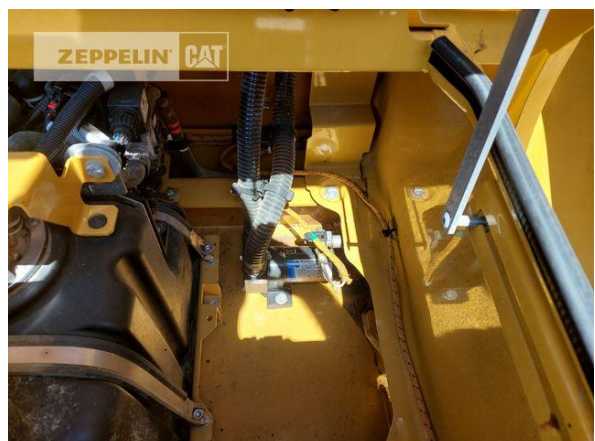

Cat 340FUHD
Serien-Nr.: XBD20015