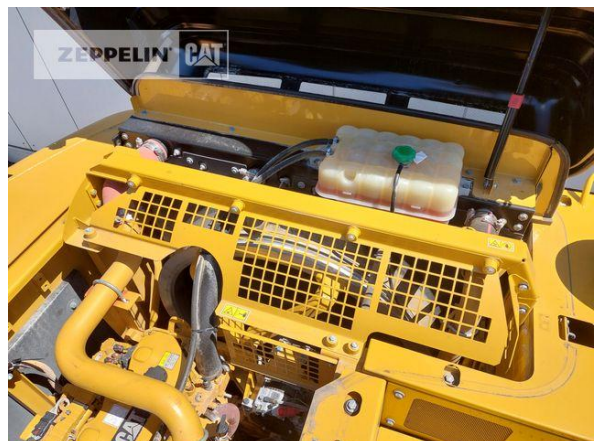

Cat 340FUHD
Serien-Nr.: XBD20015