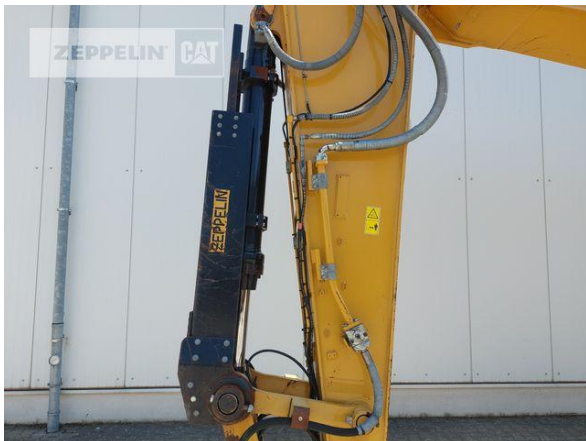

Cat 340FUHD
Serien-Nr.: XBD20015