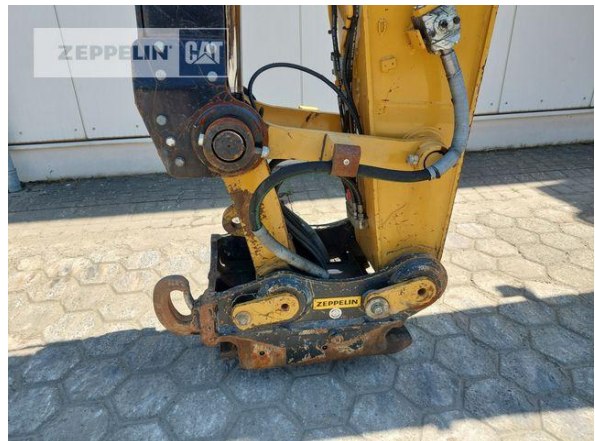

Cat 340FUHD
Serien-Nr.: XBD20015