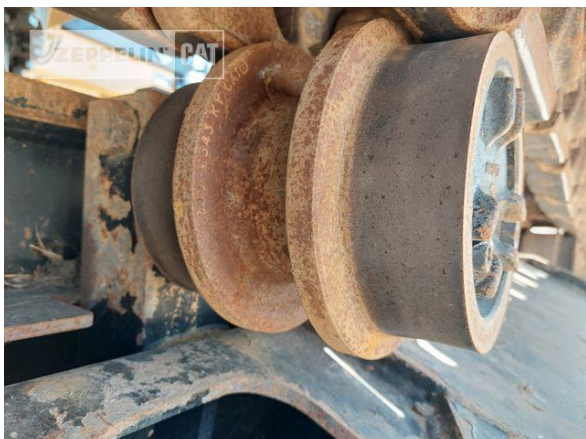

Cat 340FUHD
Serien-Nr.: XBD20015