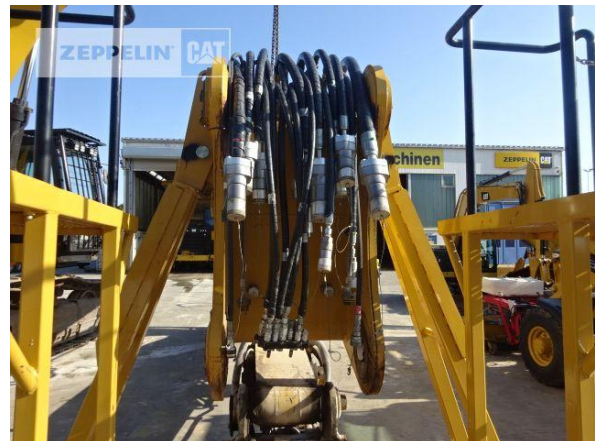

Cat 340FUHD
Serien-Nr.: XBD20015