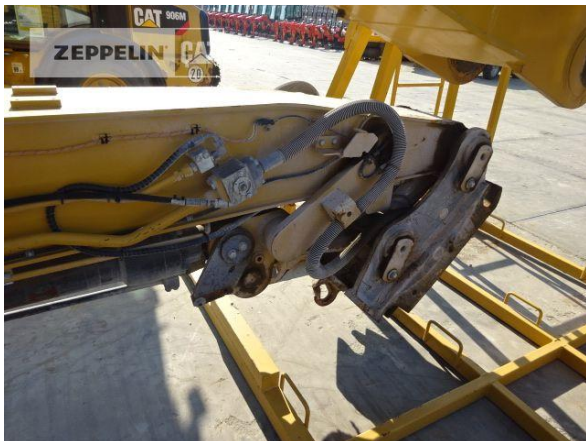

Cat 340FUHD
Serien-Nr.: XBD20015