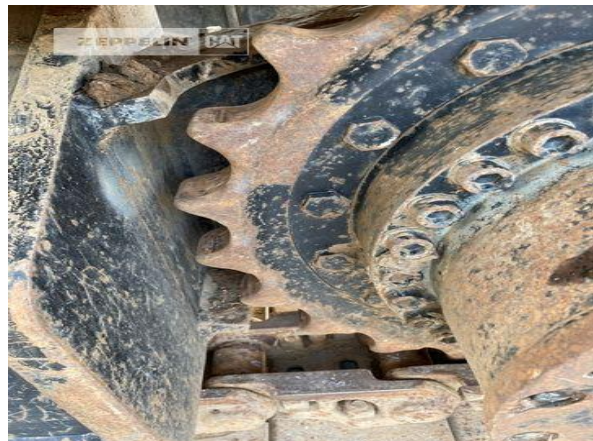

Cat 340FUHD
Serien-Nr.: WBX00133