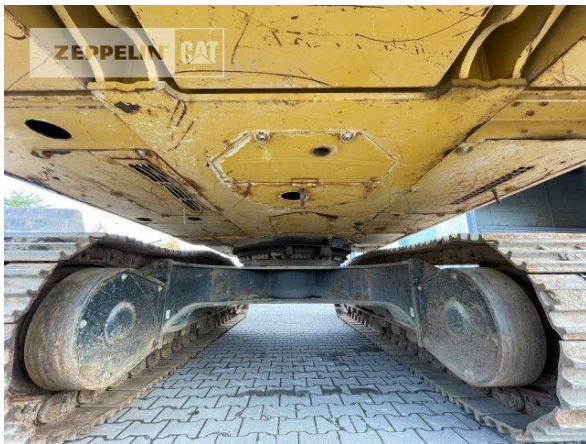

Cat 340FUHD
Serien-Nr.: WBX00133