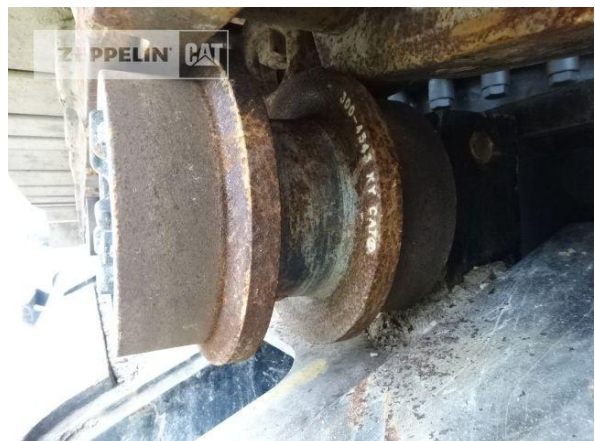

Cat 340FUHD
Serien-Nr.: DWK00128