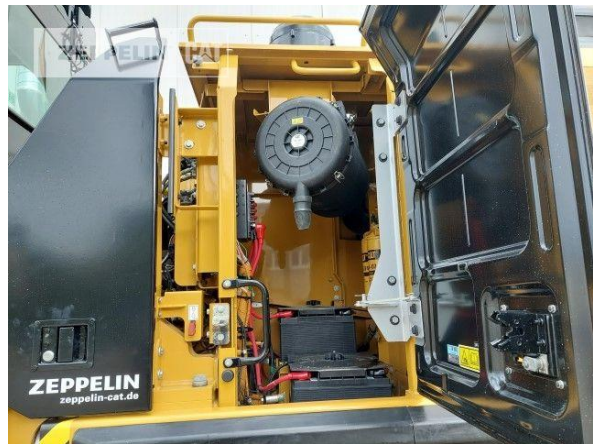

Cat 340F
Serien-Nr.: WBX00132