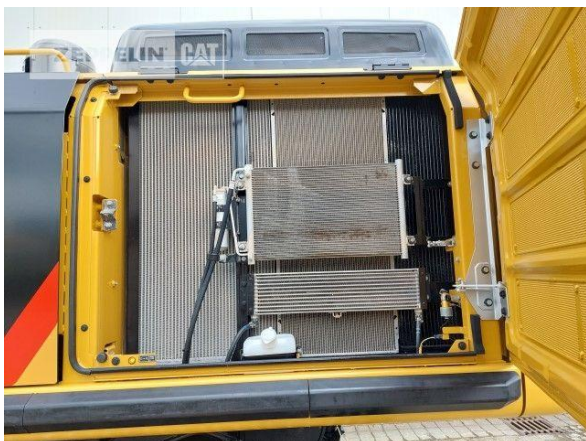

Cat 340F
Serien-Nr.: WBX00132