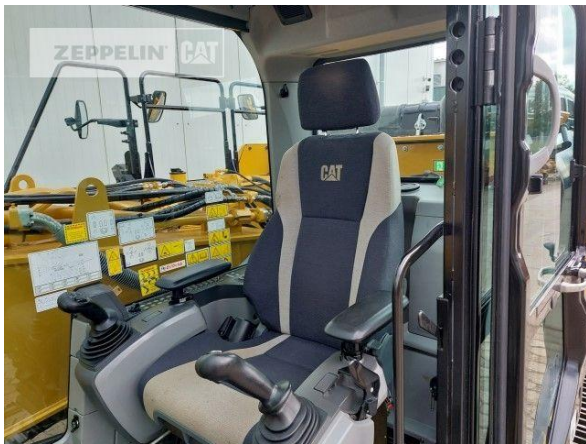

Cat 340F
Serien-Nr.: WBX00132