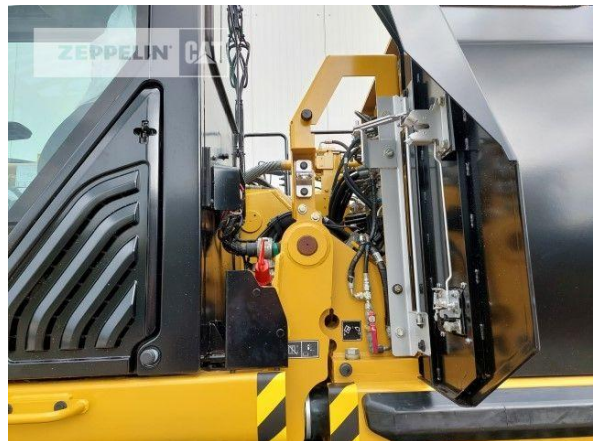

Cat 340F
Serien-Nr.: WBX00132