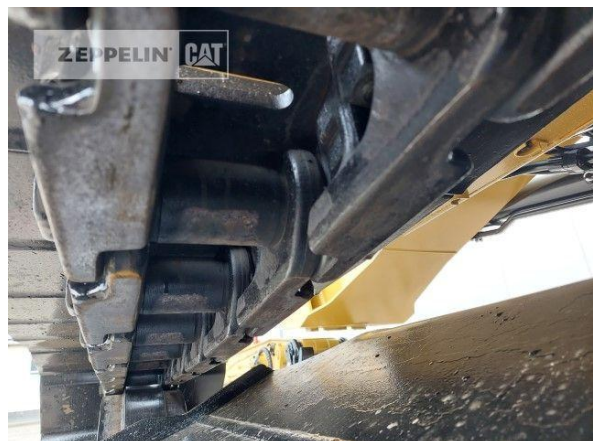

Cat 340F

Serien-Nr.: WBX00132