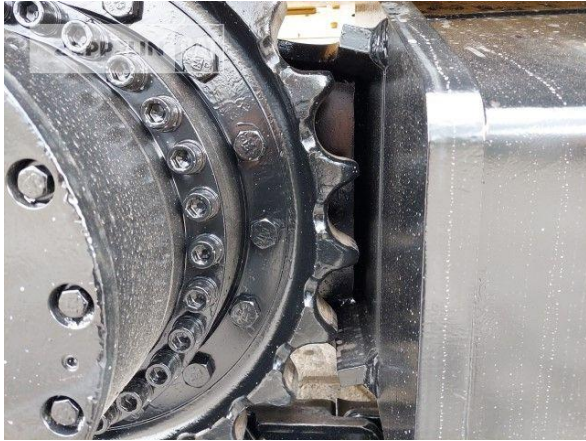

Cat 340F

Serien-Nr.: WBX00132