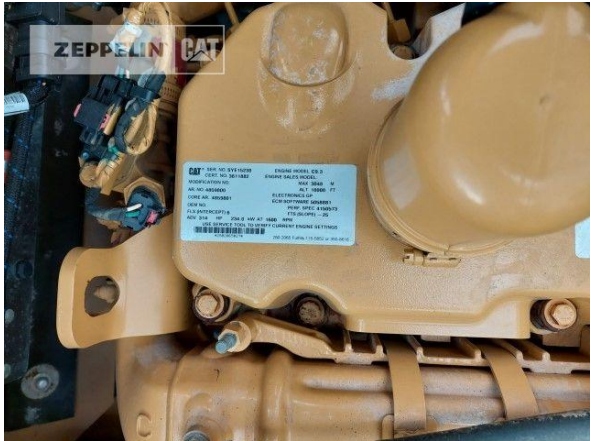

Cat 340F
Serien-Nr.: WBX00132