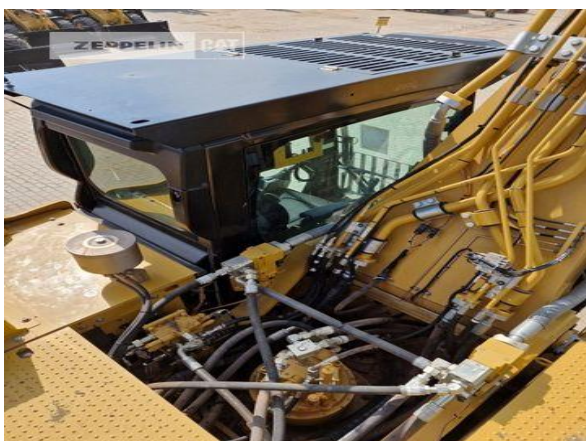

Cat 336-07C
Serien-Nr.: WFF10241