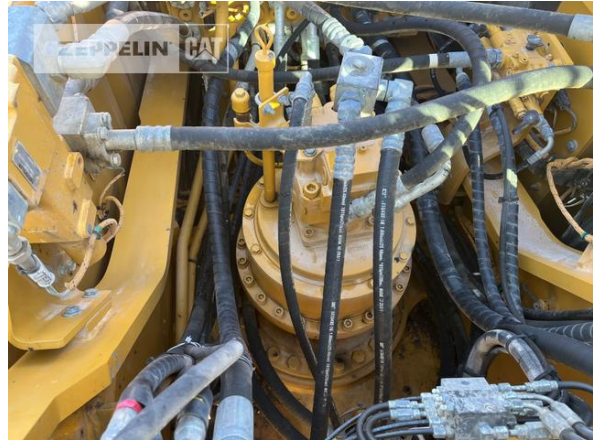

ZEPPELIN

CAT

Cat 336-07A

Serien-Nr.: JHD00346