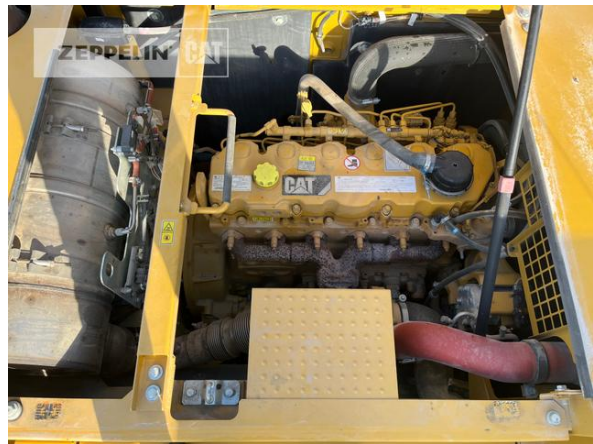

ZEPPELIN

CAT

Cat 336-07A

Serien-Nr.: JHD00346