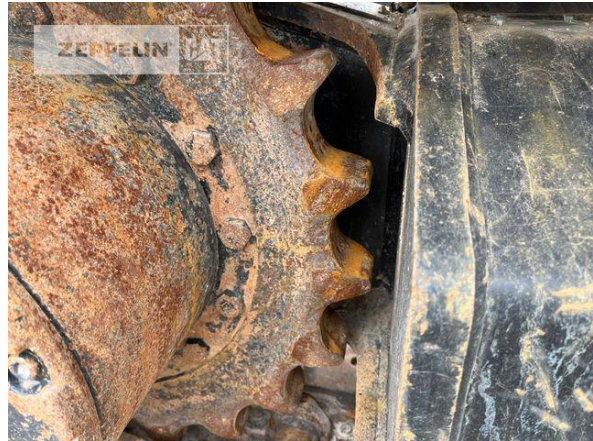

Cat 315FL

Serien-Nr.: TDY13679