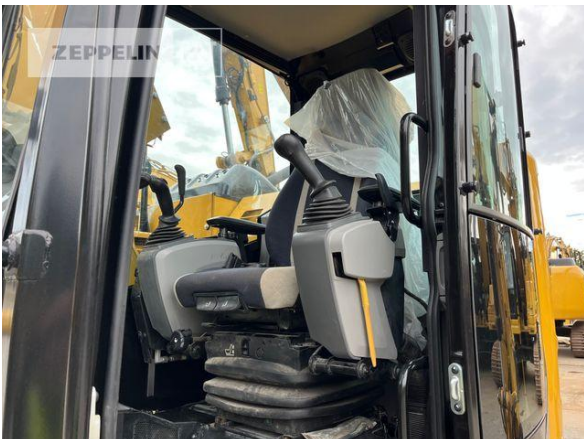

Cat 315FL
Serien-Nr.: TDY13679