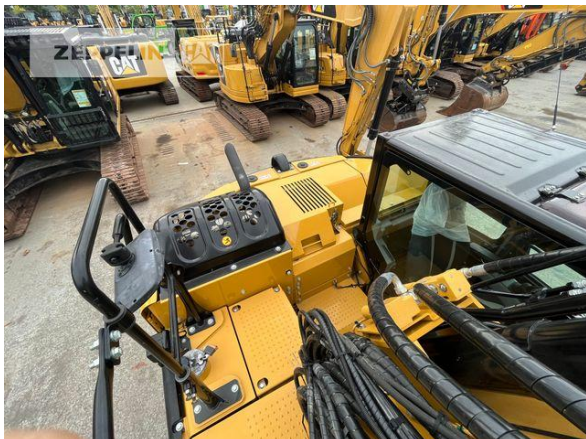

Cat 315FL
Serien-Nr.: TDY13679