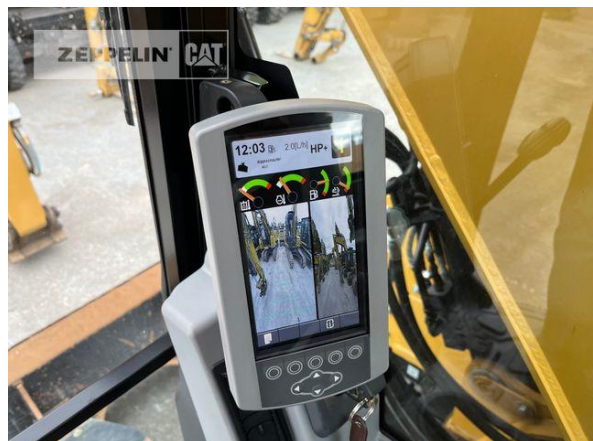

Cat 315FL
Serien-Nr.: TDY13679