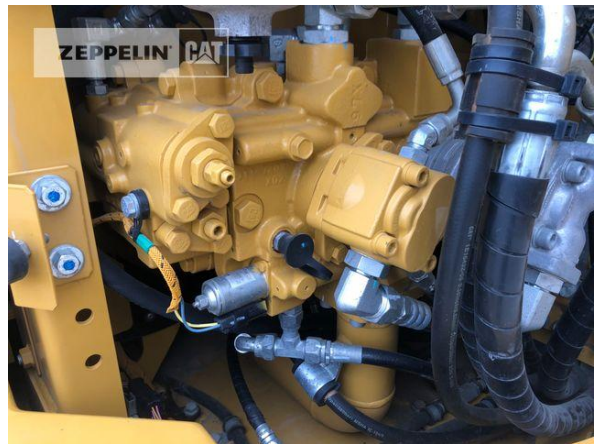

Cat 315FL
Serien-Nr.: TDY13392