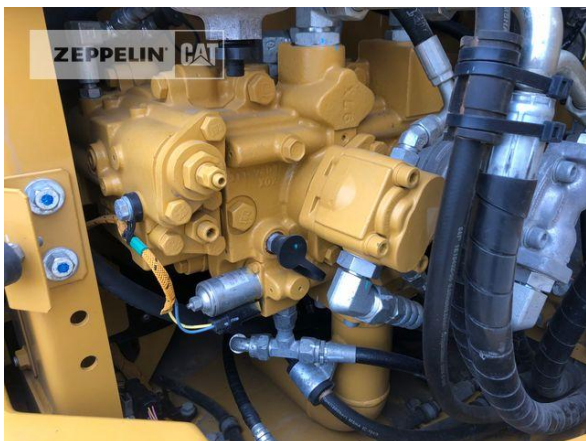

Cat 315FL
Serien-Nr.: TDY13392