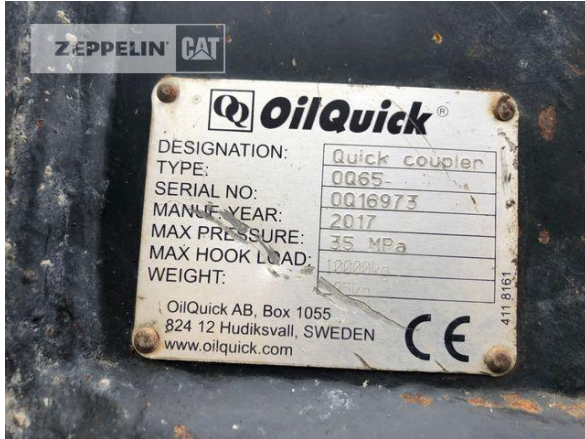

Cat 315FL
Serien-Nr.: TDY13392