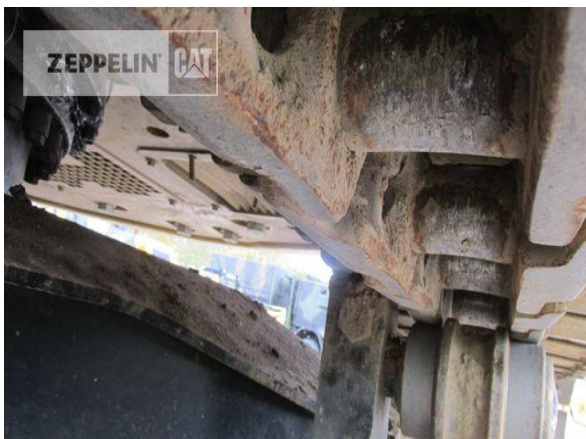

Cat 315FL

Serien-Nr.: TDY12666