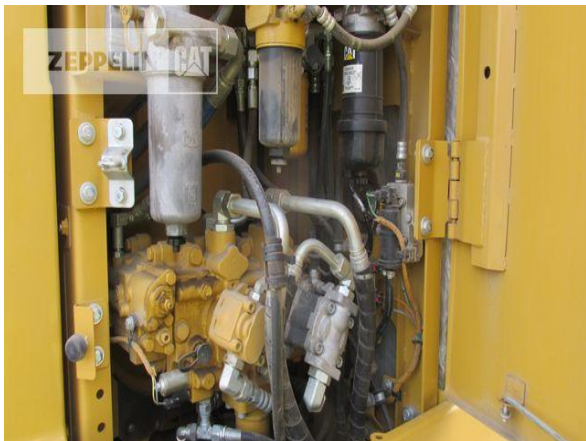

Cat 315FL

Serien-Nr.: TDY12666