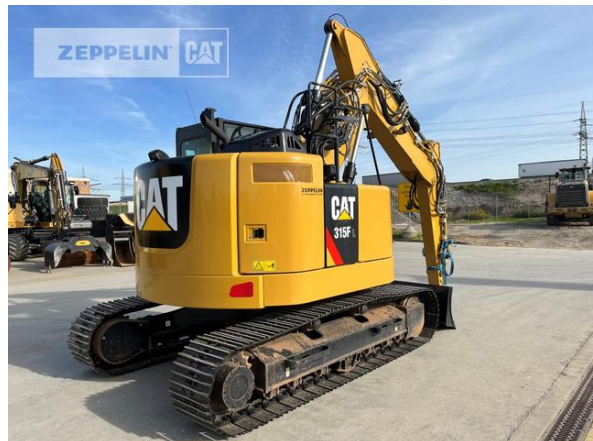

Cat 315FL
Serien-Nr.: TDY12167