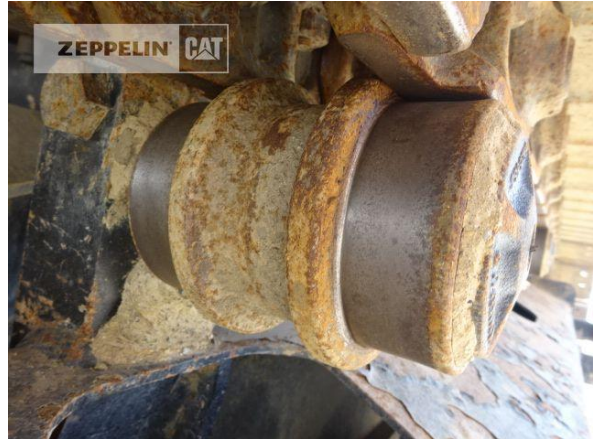

Cat 315FL
Serien-Nr.: TDY11606