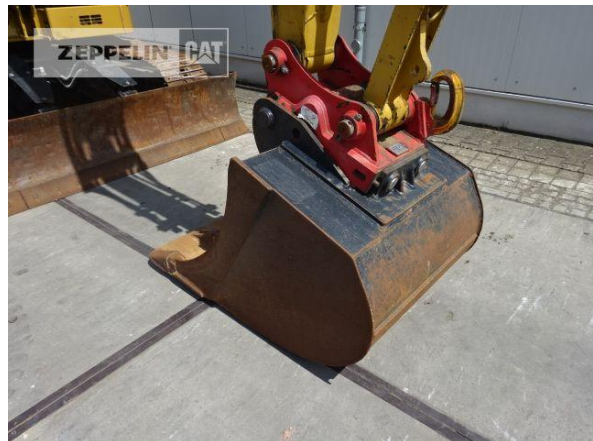

Cat 315FL
Serien-Nr.: TDY11606