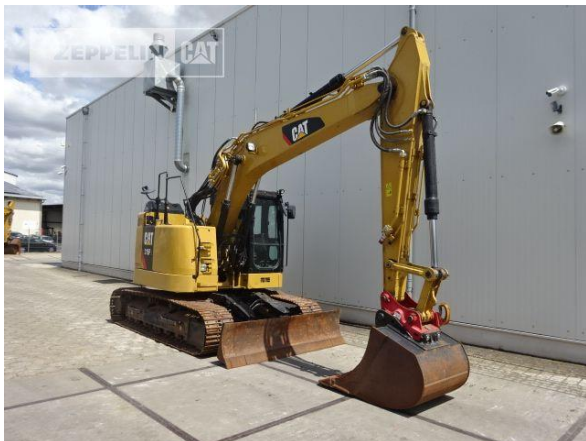

Cat 315FL
Serien-Nr.: TDY11606