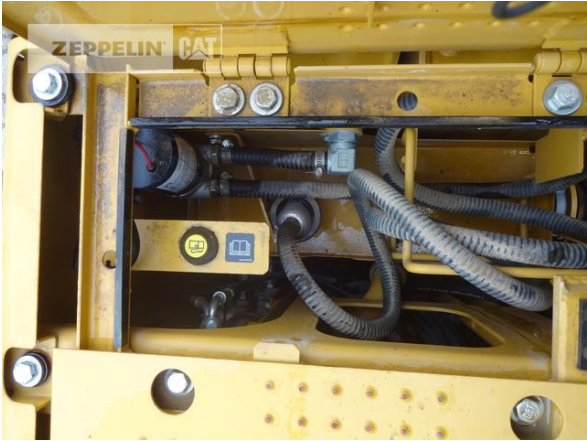

Cat 315FL
Serien-Nr.: TDY11576