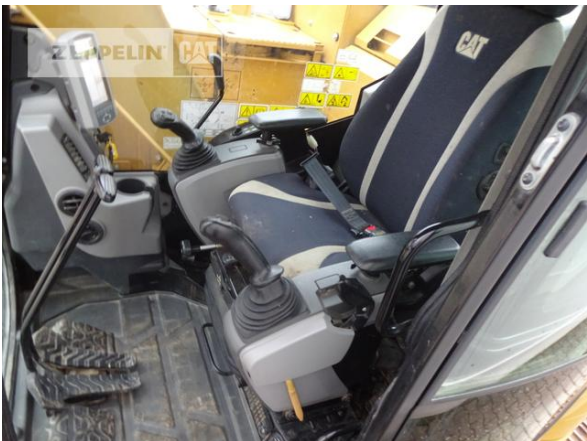

Cat 315FL
Serien-Nr.: TDY11576