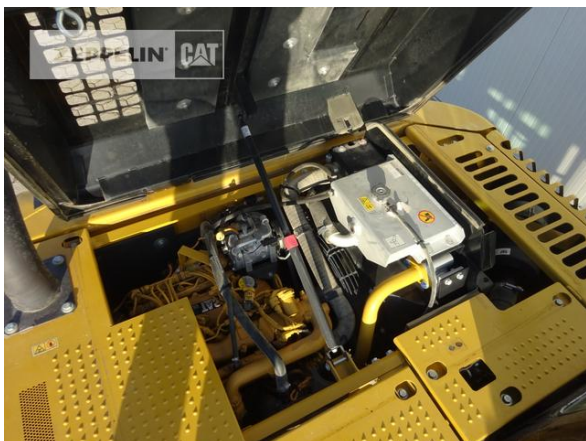

Cat 313FLGC
Serien-Nr.: GJD10323