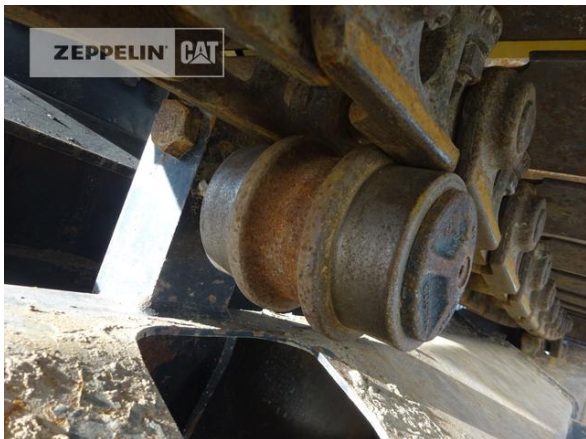

Cat 313FLGC
Serien-Nr.: GJD10323