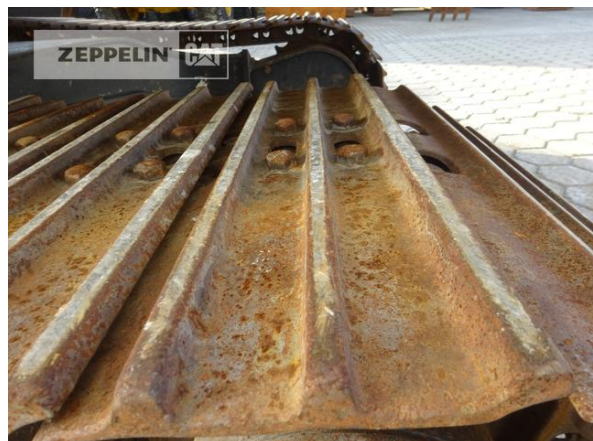

Cat 313FLGC
Serien-Nr.: GJD10323